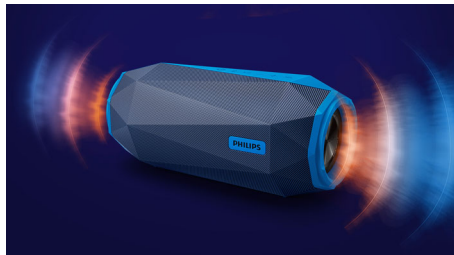

Philips ShoqBox
bezdrôtový prenosný
reproduktor

Bluetooth®

Vodotesný a nárazuvzdorný
Viacfarebné svetlá

SB500A

Maximálna hlasitosť

Osvedčený prenosný reproduktor s pripojením Bluetooth Philips ShoqBox SB500 je dokonalým zvukovým zariadením pre tých, ktorí chcú oslavovať všade, kam prídu. Vysokovýkonná maximálna hlasitosť sa spája s výbušnými basmi, zatiaľ čo indikátory LED blikajú do rytmu.

Zvukový vstup

Pripojenie pomocou zvukového vstupu umožňuje priame prehrávanie súborov z prenosného prehrávača médií. Okrem toho, že vám umožní vychutnať si obľúbenú hudbu v špičkovej kvalite na vašom zvukovom systéme, prináša pripojenie pomocou zvukového vstupu aj výnimočne pohodlnú obsluhu, pretože stačí jednoducho pripojiť váš MP3 prehrávač k zvukovému systému.

Bezdrôtový s funkciou Bluetooth

Bluetooth je technológia bezdrôtovej komunikácie na krátke vzdialenosti, ktorá je spoľahlivá aj energeticky úsporná. Táto technológia umožňuje jednoduché bezdrôtové pripojenie k zariadeniam iPod/iPhone/iPad alebo iným zariadeniam s technológiou Bluetooth, ako sú smartfóny, tablety či dokonca laptopy. Vďaka tomu si cez tento reproduktor môžete bezdrôtovo vypočuť svoju obľúbenú hudbu, zvuk filmov alebo hier.

Explozívne basy

Všetky tie explozívne basy vychádzajú z dvojice dopredu nasmerovaných budičov reproduktora a dvojice basových vyžarovačov na každej strane. Dva veľké budiče s vysokým zdvihom zvyšujú intenzitu basov, zaisťujú maximálnu hlasitosť a celkovú čistotu, zatiaľ čo dva basové vyžarovače zaisťujú väčšie zvýraznenie basov a hĺbku.