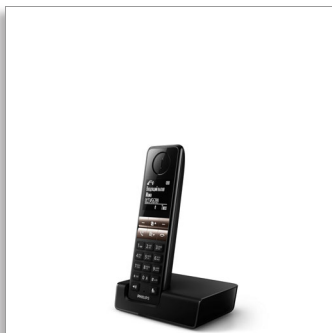

Philips  
Беспроводной телефон

Дисплей 4,6 см, белая  
подсветка  
Громкая связь на трубке

D4601B

## Элегантность и высокие технологии

Большой реверсивный дисплей, расширенные персональные настройки, зарядка через micro USB и стильный дизайн — беспроводной телефон Philips D460 не только отличается изящной формой и функциональностью, но и обеспечивает превосходную передачу звука. Кристально чистое звучание при каждой беседе.