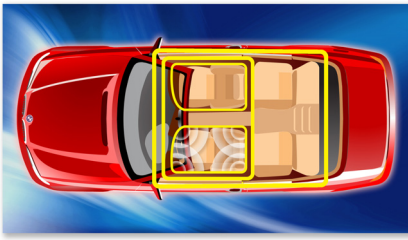

Le design qui s'accorde avec votre voiture

- Châssis parfait DIN 2.0
- Affichage haute résolution avec dalle LCD WVGA

PHILIPS

Points forts

Music Zone

La technologie novatrice Music Zone de Philips permet au conducteur et aux passagers de bénéficier d'une spatialisation sensationnelle, fidèle à la vision de l'artiste. Les utilisateurs peuvent déplacer facilement la scène sonore du conducteur aux passagers et vice-versa, afin d'obtenir une spatialisation du son optimale dans la voiture. Le bouton dédié offre trois réglages de zone : Gauche, Droite et Avant (et Toutes), afin de répondre de manière simple et dynamique à vos besoins, que vous soyez seul ou accompagné de passagers.