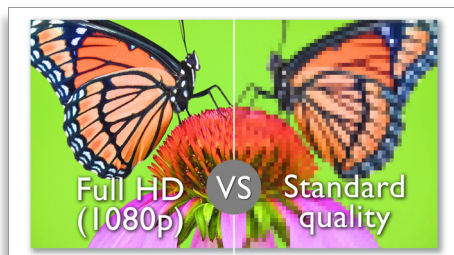

## Nahrávání ve dvou formátech

Videa v rozlišení full HD jsou ideální pro sledování na HD televizorech. Pokud ale chcete záznam odeslat e-mailem nebo jej sdílet online, velký HD soubor by bylo nutné zkomprimovat a zkonvertovat do vhodnějšího formátu. Videokamera vám tyto starosti ušetří, neboť může nahrávat ve dvou formátech najednou. Když tuto funkci zapnete, nahrává zároveň ve dvou formátech – ve formátu full HD (1080p) a v e-mailovém QVGA (240p). Tak si video můžete pohodlně vychutnat na svém HD televizoru a zároveň se o něj rovnou podělit elektronicky.

## Videa ve full HD (1080p) rozlišení

Snímejte a vychutnávejte si videa v kvalitním rozlišení full HD (1080p). „1080“ znamená rozlišení displeje, číslo uvádí počet vodorovných řádků na obrazovce. „p“

znamená postupné řádkování, neboli postupné zobrazování řádků v každém snímku. Obraz 1080p poskytuje takovou kvalitu videa, která je lepší než v typických mobilních telefonech nebo digitálních fotoaparátech. Kromě toho využívá videokamera ESee stejný formát videa jako Blu-ray přehrávače – H.264. Tento vysoce komplexní formát nabízí vynikající HD kvalitu obrazu a umožňuje tak ukládat vzpomínky v křišťálově čisté kvalitě obrazu.