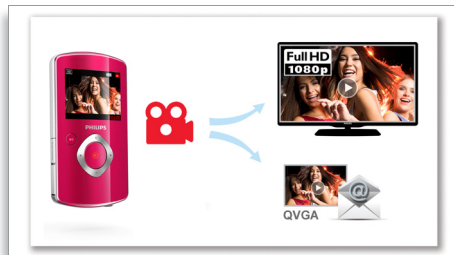

Nahrávání ve dvou formátech

Videa v rozlišení full HD jsou ideální pro sledování na HD televizorech. Pokud ale chcete záznam odeslat e-mailem nebo jej sdílet online, velký HD soubor by bylo nutné zkomprimovat a zkonvertovat do vhodnějšího formátu. Videokamera vám tyto starosti ušetří, neboť může nahrávat ve dvou formátech najednou. Když tuto funkci zapnete, nahrává zároveň ve dvou formátech – ve formátu full HD (1080p) a v e-mailovém QVGA (240p). Tak si video můžete pohodlně vychutnat na svém HD televizoru a zároveň se o něj rovnou podělit elektronicky.