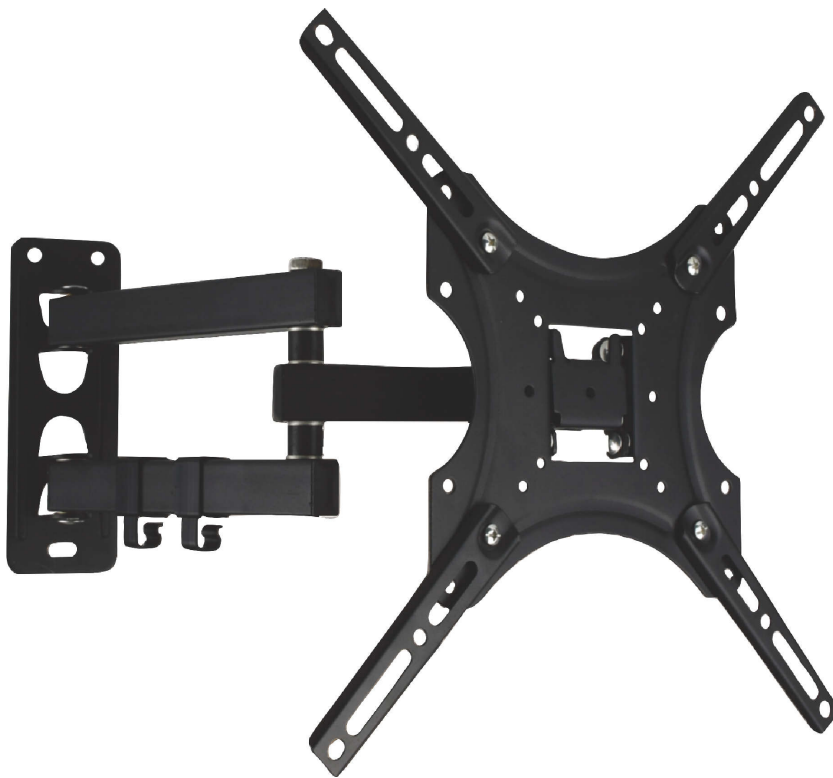

PHILIPS

電視掛牆架

通用

全方位

兼容 LCD/LED/OLED/QLED

兼容平面及曲面電視

SQM9232

通用鉸接式掛牆架

適用於 26 吋至 70 吋電視

專為配合大部分電視品牌而設，著重安全和簡單易用。方便的 1-2-3 安裝套件包含不同牆身和模板類型所需的硬件。設計纖巧強韌，可承重高達 35 公斤（77 磅）。

安裝簡易

- 隨附安裝硬件
- 標準 VESA 固定孔圖樣
- VESA 支架最大達 400x400
- 水平校正
- 電視電線管理可將電線隱藏，令外觀更加整潔。

安全掛上您的電視

- 可支撐的最高重量達 35 公斤（77 磅）
- 螢幕尺寸 26 吋至 70 吋

實現最佳視角

- 旋轉高達 180°
- 向上傾斜 5° 及向下傾斜 10°

產品特點

旋轉高達 180°

能夠讓電視左右旋轉高達 180°，以達到最佳可視角度。

水平校正

如果掛牆架在安裝後略微偏離水平，則可進行水平校正，以水平安裝電視。

電視電線管理

電線盒是專為整齊收藏電線而設計，可統一放置於電視後方。

隨附安裝硬件

隨附各類牆身所需的所有螺絲、錨固件和螺栓，以確保支架安裝在特定牆身類型時，能隨時找到正確硬件類型。

標準 VESA 固定孔

標準 VESA 固定孔圖樣

向上傾斜 5° 及向下傾斜 10°

能夠讓電視向前傾斜多達 10° 及向後傾斜多達 5°，以達到最佳可視角度。

VESA 支架最大達 400x400