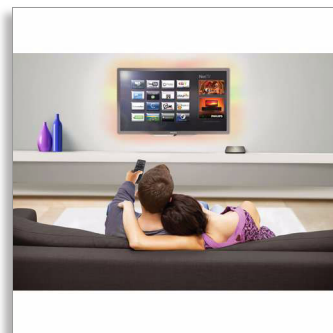

Philips
Leitor multimédia HD

Net TV
Wi-Fi incorporado
USB 2.0

HMP7001

Transforme o seu televisor numa Smart TV

Explore um universo vasto de conteúdo multimédia sem esforço com o leitor multimédia HD da Philips. Desfrute de vídeos de excelente qualidade, música e fotografias da Internet ou da biblioteca do seu PC directamente no seu televisor - não é necessário converter ficheiros.

Veja mais

- Smart TV para desfrutar de serviços online e aceder a multimédia no televisor
- Net TV para serviços em linha no seu televisor
- Certificação DivX Plus HD para reprodução de DivX em alta definição
- Reproduza vídeo em vários formatos
- Veja fotografias em vários formatos

na colecção multimédia do seu PC através do seu leitor com um só toque num botão.

Televisor com SimplyShare

Partilhe fotografias, música e filmes do seu smartphone, tablet ou computador através de SimplyShare e desfrute destes no ecrã grande.

Smart TV

A Smart TV oferece uma experiência de TV simples e sem fios assente em 4 bases. O Net TV permite-lhe desfrutar de inúmeras aplicações online no seu televisor: alugar filmes, assistir a Catch-up TV e desfrutar de meios de comunicação sociais. Mantenha o controlo: mude de canal ou introduza texto com o seu smartphone ou tablet. Utilize o SimplyShare para desfrutar de fotografias, música e vídeos do seu computador, telemóvel e tablet no seu televisor.