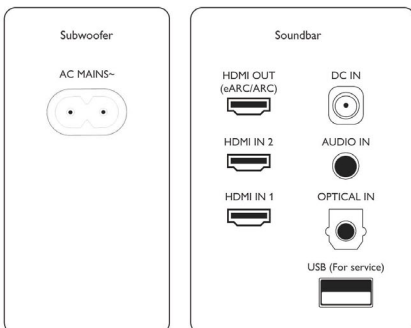

Yttre kartong

- Längd: 116.5 cm
- Antal konsumentförpackningar: 2
- Bredd: 53.5 cm
- Bruttovikt: 40.3 kg
- Höjd: 48 cm
- GTIN: 1 48 95229 11261 9
- Nettovikt: 27.74 kg
- Taravikt: 12.56 kg

Bekvämlighet

- Fjärrkontroll
- Nattläge: Nej

Kompatibilitet

- Appstyrning för smartphone/surfplatta

Effekt

- Strömförsörjning, subwoofer: 220–240 V AC, 50/60 Hz
- Strömtillgång, huvudenhet: 100–240 V AC, 50/60 Hz
- Ström i standby-läge, subwoofer: $0,5\text{ W}$
- Ström i standby-läge, huvudenhet: $0,5\text{ W}$
- Auto standby

Förpackningens mått

- Höjd: 45.8 cm
- Förpackningstyp: Förpackning
- Bredd: 115 cm
- Djup: 40.5 cm
- Antal produkter som medföljer: 1
- EAN: 48 95229 11261 2
- Bruttovikt: 18.8 kg
- Nettovikt: 13.87 kg
- Taravikt: 4.93 kg

Tillbehör

- Tillbehör som medföljer: Fjärrkontroll (med

B95/10

batteri), Nätkabel, Snabbstartguide, Garantisedel för hela världen

Design

- Färg: Svart
- Väggmontering

Mått

- Huvudenhet (B x H x D): 1 049 x 55,6 x 120 mm
- Huvudenhetens vikt: 4,07 kg
- Subwoofer (B x H x D): 230 x 400 x 407 mm
- Subwoofer, vikt: 9,6 kg

Video

- 3D-genomströmning
- Videoförbättring: 4K-Video Pass -Through, Dolby Vision, HDR10, HDR10+, HLG

Publiceringsdatum
2024-04-16

Version: 19.2.3

EAN: 48 95229 11261 2

© 2024 Koninklijke Philips N.V.
Med ensamrätt.

Specifikationerna kan ändras utan föregående meddelande. Alla varumärken tillhör Koninklijke Philips N.V. eller sina respektive ägare.

www.philips.com