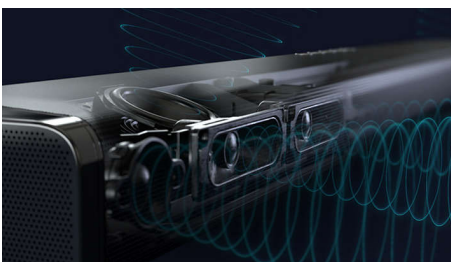

Dolby Atmos och Dolby Surround

Få den fullständiga Dolby Atmos-upplevelsen från denna soundbars uppåtriktade högtalare. Dina favoritfilmer och favoritprogram kommer att låta häpnadsväckande verklighetstrognas ljudet flödar ovanför och omkring dig. Om du

tittar på innehåll som inte är Atmos växlar soundbaren till Dolby Surround.

IMAX Enhanced

Denna kraftfulla soundbar är certifierad för IMAX Enhanced, vilket innebär att den kan leverera en ljudupplevelse som verkligen tar dig till en annan värld. Subwoofern på 240 W är snygg fristående, och själva soundbaren har en låg profil för enkel placering.