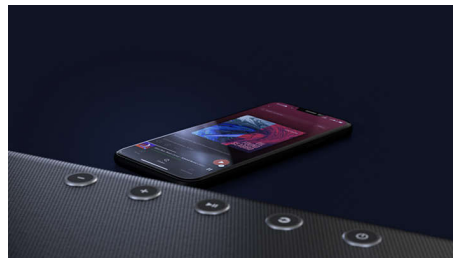

Alla dina favoritkällor

Med Spotify Connect kan du streama Spotifys bästa signalkvalitet via Wi-Fi. Du kan även streama högupplösta spellistor från din mobila enhet via Apple AirPlay 2 eller Bluetooth®. För filmer och spel kan du med 4K-vidarekoppling ansluta 4K HDR-videokällor utan att förlora upplösning.

B95/10