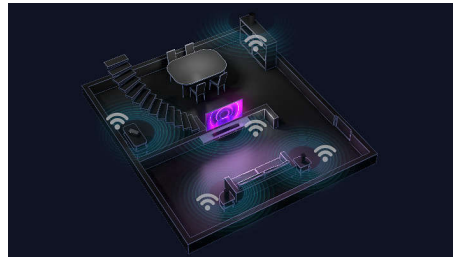

Fantastiskt ljud. Fyllig, djup bas

Denna soundbar skapar en hisnande ljudupplevelse. 5.1.2-kanaler fyller alla rum med fylliga, djupa soundtrack, dånande effekter och tydlig dialog. Den trådlösa subwoofern ger kraft åt varje explosion och varje takt.

Dolby Atmos och Dolby Surround

Få den fullständiga Dolby Atmos-upplevelsen från denna soundbars uppåtriktade högtalare. Dina favoritfilmer och favoritprogram kommer att låta häpnadsväckande verklighetstrognas ljudet flödar ovanför och omkring dig. Om du

tittar på innehåll som inte är Atmos växlar soundbaren till Dolby Surround.

IMAX Enhanced

Denna kraftfulla soundbar är certifierad för IMAX Enhanced, vilket innebär att den kan leverera en ljudupplevelse som verkligen tar dig till en annan värld. Subwoofern på 240 W är snygg fristående, och själva soundbaren har en låg profil för enkel placering.

DTS Play-Fi. Flera rum och mycket mer

Enkel DTS Play-Fi-kompatibilitet gör denna soundbar till stjärnan i din flerrumskonfiguration. Du kan synkronisera DTS Play-Fi-kompatibla högtalare för ljud i flera rum, eller till och med skapa ett äkta surroundljudssystem – allt via Philips Sound-appen eller DTS Play-Fi-appen.