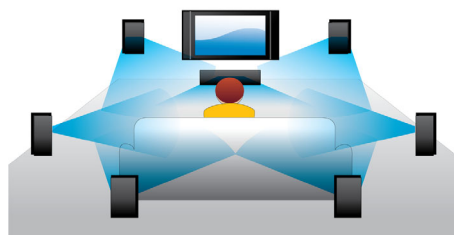

Dolby TrueHD

Technologie Dolby TrueHD nabízí zvuk nejvyšší kvality na discích Blu-ray. Reprodukovaný zvuk je téměř nerozlišitelný od studiového masteru, takže slyšíte to, co jste podle tvůrců slyšet měli. Standard Dolby TrueHD dovršuje zážitek z poslechu hudby HD.

Dolby Digital DTS2.0

Dolby Digital DTS2.0 pro mimořádný zážitek z filmu