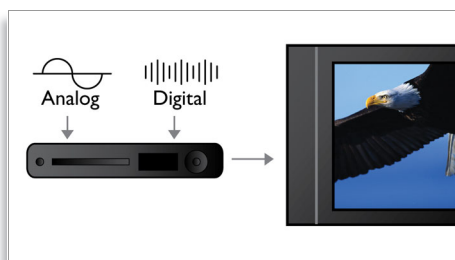

Funktioner

DivX Certified

Med funktioner för DivX® kan du spela upp DivX-kodade videor och filmer från Internet, inklusive köpfilmer. DivX-medieformatet är en MPEG4-baserad videokomprimeringsteknik som du kan använda till att spara stora filer som filmer, filmklipp och musikvideor på skivor som CD-R/RW och inspelningsbara DVD-skivor eller USB-lagringsenheter och övriga minneskort för uppspelning på din DivX Certified® Philips-enhet.

Analog och digital TV-mottagare

Med Hybrid TV-mottagaren kan du titta på alla typer av program - oavsett om det är digitala

eller analoga sändningar. Medan TV-branschen genomför övergången till digital-TV kan du med Hybrid TV-mottagaren titta på analoga sändningar nu och alla kommande digitala sändningar. Du får skarvfri underhållning - nu och i framtiden.