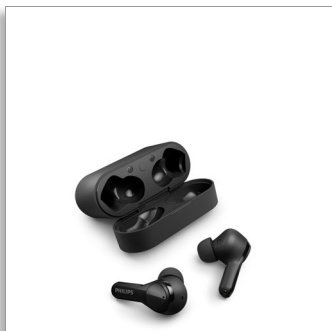

Philips
True Wireless Kopfhörer

Kräftiger Sound

Klare Gesprächsqualität
Wasserdicht gemäß IPX5
Bis zu 26 Stunden
Wiedergabezeit

TAT3217BK

Satter Sound, egal wo Sie sind

Erleben Sie satten Sound für Ihre Musik und kristallklare Gesprächsqualität mit diesen True Wireless Kopfhörern. Komfortabel, zuverlässig und mit einer Ladetasche, die in Ihre Hosentasche passt! Spritzwassergeschützt und schweißresistent gemäß IPX5 mit 26 Stunden Wiedergabezeit.

Die kleine Ladetasche bietet 26 Stunden Wiedergabezeit

- 6 Stunden Wiedergabezeit. 15-minütige Schnellladung für eine zusätzliche Stunde
- Die Tasche bietet 20 Stunden zusätzliche Wiedergabezeit
- Ladetasche mit USB-C-Anschluss im Taschenformat
- Spritzwassergeschützt und schweißresistent gemäß IPX5

Satter Sound. Ergonomisches Design

- Sichere, bequeme Passform im Ohr
- 3 zusätzliche Paar Silikon-Ohrstöpsel (groß, mittel, klein)
- 10-mm-Neodym-Treiber für satten Sound
- Spezieller Support über die Philips Headphones App

PHILIPS

Besonderheiten

Sichere, bequeme Passform im Ohr

Diese Earbuds im "Hockey-Stick"-Design passen optimal in Ihre Gehörgänge und sorgen so für eine perfekte Abdichtung, wodurch Geräusche von außen reduziert werden. Leistungsstarke 10-mm-Treiber sorgen für satten, lebendigen Sound. Weiche, austauschbare Silikon-Ohrstöpsel in drei Größen sind im Lieferumfang enthalten.