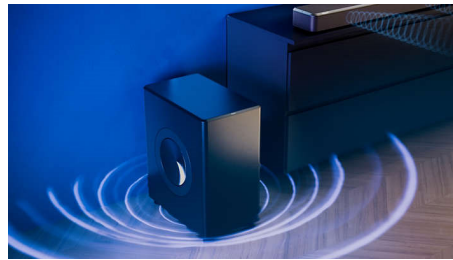

Intelligent bass

Gode ting skjer når denne Fidelio FW1-subwooferen parkobles med en Philips-lydplanke, -høytalere eller -TV*. Subwooferen gjenkjenner hva den er parett med, og tar automatisk kontroll over de laveste frekvensene, noe som frigjør parede komponenter og lar dem konsentrere seg om mellomtoner og høye toner. Resultatet er enda mer fylde og flere detaljer.

TAFW1/10