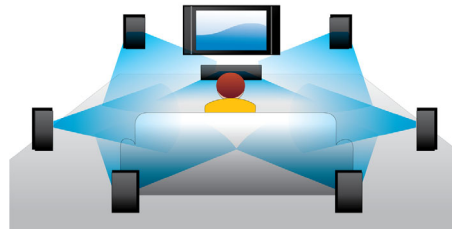

Dolby TrueHD

Dolby TrueHD ofrece el sonido de mayor calidad procedente de los Blu-ray Discs. El audio reproducido no se distingue prácticamente de las grabaciones realizadas en un estudio, por lo que se escucha lo que los creadores pretendían que se escuchase. Dolby TrueHD completará tu experiencia de entretenimiento en alta definición.