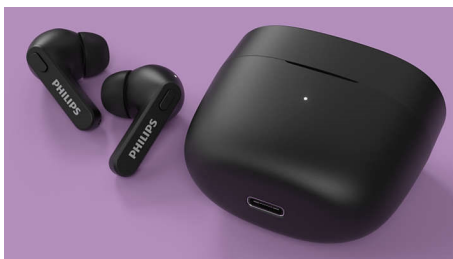

Rendkívül kis méretű töltőtok

Kelj újra több töltéssel a zsebedben. Akár 6 órányi lejátszási időt nyerhetsz egyetlen töltéssel, valamint további 12 órát a teljesen

feltöltött tokkal. Egy rövid, 15 perces töltés a tokban egy órányi lejátszási időt biztosít. A töltőtok teljes feltöltése 2 órát vesz igénybe USB-C-vel.

4 szín

4 szín. „Hokiütő” formájú kialakítás

Biztos, kényelmes illeszkedés a fülbe

A puha, cserélhető szilikon fülbetéteknek köszönhetően valódi kényelmet élvezhetsz. A hallgatókat fedő fülbetétek stabilan illeszkednek a hallójáratba, tökéletes szigetelést biztosítva a külső zaj csökkentése érdekében. A „hokiütő” formájú kialakítás biztonságosan a helyükön tartja a hallgatókat.