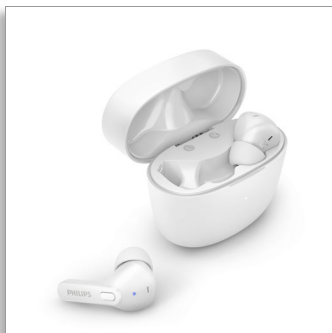

Philips
Valódi vezeték nélküli
fülhallgató

Fülbe illeszkedő hallgatók

Rendkívül kis méretű töltőtök
IPX4 védetség víz ellen
Akár 18 órányi lejátszási idő

TAT2206WT

Mindig készen áll

Létezik hasznosabb eszköz, mint egy pár, töltőtökkel is ellátott, valóban vezeték nélküli fülhallgató, amely belefér a testhezálló farmered zsebébe? Ez a fröccsenés- és izzadságálló kivitelű fülhallgató stabilan illeszkedik a fülbe, és nagyszerű hangzását akár 18 órán keresztül élvezheted.

Kialakítás

- Szín: Fehér
- Hordhatóság: In-ear (fülbe helyezhető)
- Fülhöz csatolás anyaga: Szilikon
- Fülhöz illeszkedő: In-ear (fülbe helyezhető)
- Fülbe illeszkedő típus: Szilikon fülbetét

Telekommunikáció