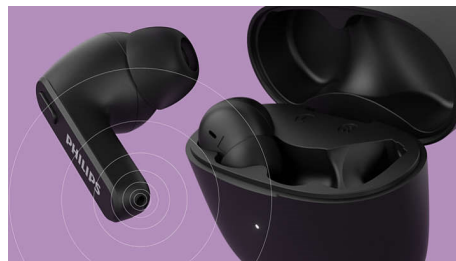

Monó mód

Sokat kell telefonon beszélned?

Megduplázhatsz a beszélgetés idejét, ha az egyik hallgatót használod, míg a másik feltöltődik. A mikrofont automatikusan az

TAT2206WT/00

általad használt hallgatóhoz rendeli hozzá a rendszer, és amikor az aktuális hallgatóban alacsonnyá válik az akkumulátor töltöttségi szintje, egyszerűen kicserélheted.

Egyszerű kezelés és párosítás

A hallgatókon található kezelőszervekkel szüneteltetheted a lejátszási listát, hívásokat fogadhatsz, szabályozhatod a hangerőt, és aktiválhatod a telefon hangsegédjét. A fülhallgató azonnal párosítható, amint bekapcsoltad a Bluetooth funkciót.

6 órányi lejátszási idő

6 órányi lejátszási idő. A 15 perces töltés további egy órát biztosít

Tiszta hangzás, ütős mélyhangok

Tiszta hangzás, ütős mélyhangok. 6 mm-es neodímium meghajtók

Könnyen aktiválhatod a hangsegédet

Könnyen aktiválhatod a telefonod hangsegédjét

Gyors újracsatlakozás a telefonhoz

Gyors újracsatlakozás a telefonhoz a tok kinyitásával

Puha szilikon fülbetét

Puha szilikon fülbetét kis, közepes és nagy méretben