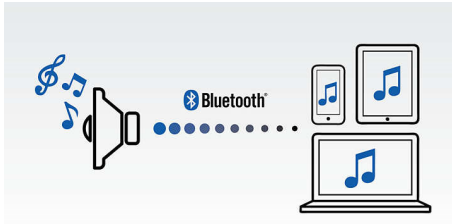

- 內置可充電式電池，隨時隨地播放音樂

使用簡單

- 音訊輸入方便連接幾乎所有電子裝置
- 經藍牙無線音樂串流

PHILIPS

無線便攜式喇叭
藍牙 充電電池, 2 瓦

產品特點

無線音樂串流

藍牙是一種短距離無線通訊技術，穩健強勁，符合能源效益，讓您與 iPod/iPhone/iPad 或其他藍牙裝置（例如智能手機、平板電腦，甚至筆記型電腦）輕鬆進行無線連接。這樣您就可以輕鬆透過此喇叭無線享受您最喜愛的音樂，影片或遊戲的音效。

防失真功能

防失真功能讓您以更大音量播放音樂，並保持優質音效，即使於低電量時亦可以，

接受多種輸入訊號，由 300mV 至 1000mV，並避免喇叭音質受失真影響。內置功能監察經過放大器時的音樂訊號，於放大器的範圍內保持峰值，防止音訊因迅速而導致失真，並不會影響音量。便攜式喇叭複製音樂峰值的能力會隨著電量而下降，但防失真功能可減少因低電量而造成的峰值下降，讓您享受無失真的音樂。

音訊輸入

音訊輸入方便連接幾乎所有電子裝置