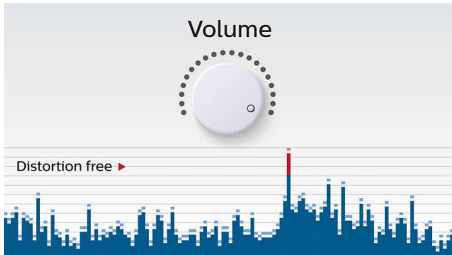

防失真功能

防失真功能讓您以更大音量播放音樂，並保持優質音效，即使於低電量時亦可以，

接受多種輸入訊號，由 300mV 至 1000mV，並避免喇叭音質受失真影響。內置功能監察經過放大器時的音樂訊號，於放大器的範圍內保持峰值，防止音訊因迅速而導致失真，並不會影響音量。便攜式喇叭複製音樂峰值的能力會隨著電量而下降，但防失真功能可減少因低電量而造成的峰值下降，讓您享受無失真的音樂。

音訊輸入

音訊輸入方便連接幾乎所有電子裝置