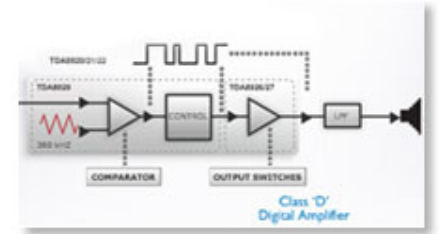

2x50 瓦 RMS Hi-Fi 音效 / Class D

以 2x50 瓦 RMS 音樂輸出功率與 Class "D" 數位擴大機讓您最愛的音樂餘音繞樑，不絕於耳。擴大機會接收類比訊號，將其轉換為數位訊號，然後加以放大。此訊號再進入解調濾波器，產生最終結果。經放大後的數位輸出含有數位音訊所有優點，包括音質的改善。此外，與傳統的 AB 擴大機相比，這款擴大機的效率超過 90%，體積小卻具有強大的擴大效果。