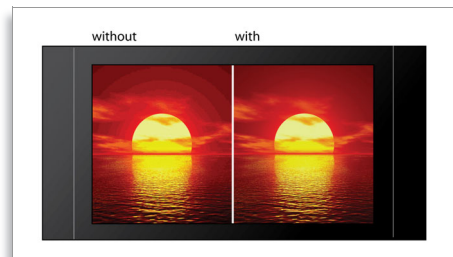

Видео ЦАП 12 бит/108 МГц

12-битовый преобразователь цифрового видео — это высококачественный преобразователь цифрового сигнала в аналоговый, сохраняющий каждый нюанс подлинного качества изображения. Он передает нежные оттенки и мягкие градации цвета, делающие изображение живым и естественным. Ограничения, присущие обычно используемому 10-битовому преобразователю, становятся особенно очевидными при использовании больших экранов и проекторов.