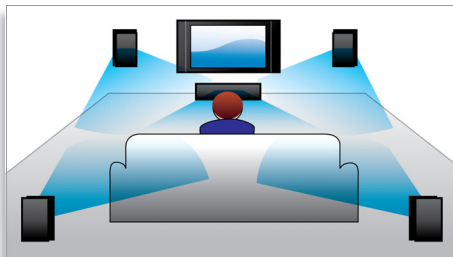

Особенности

Dolby Digital

Dolby Digital, один из ведущих стандартов многоканального звука в мире, задействует те же принципы, что и при естественной обработке звука человеческим ухом, поэтому вы слышите объемное звучание превосходного качества с реалистичными пространственными аллюзиями.

Фото и музыка прямо с устройства USB

Просто подключите флэш-накопитель USB к системе и поделитесь цифровой музыкой и фотографиями с семьей и друзьями.