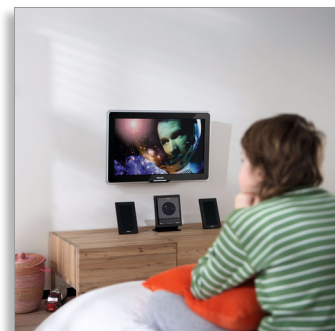

Philips
Микротеатр

MCD289

Сверхплоский настенный кинотеатр

благодаря беспроводному сабвуферу

Усильте впечатления от фильмов и музыки с помощью MCD289. Воспользуйтесь простой и беспроблемной установкой через цифровой беспроводной сабвуфер. Воспроизведение DVD, DivX и прямо через USB. Возможность настольного или настенного размещения.

Новое представление о просмотре видео

- Воспроизведение DVD, DivX, (S)VCD, MP3-CD, WMA-CD, CD(RW) и Picture CD
- Dolby Digital для полного удовольствия от фильмов
- Видео ЦАП 12 бит/108 МГц для четкости и естественности изображений
- Компонентный видеоразъем прогр. развертки для оптимизации изображения.

Новое представление о качестве звука

- Цифровой беспроводной активный сабвуфер для глубоких и мощных басов
- Цифровой усилитель класса D для обеспечения качественного звука
- Просматривайте фото и слушайте музыку прямо с устройства USB
- Цифровое управление звуком для оптимизации настроек под музыкальный жанр
- Динамическое усиление НЧ для глубокого и насыщенного звучания басов
- Тонкомпенсация громкости как низких, так и высоких частот
- Полная мощность 100 Вт (RMS)

Дизайн, вписывающийся в ваш интерьер

- Стильный тонкий дизайн сочетается с подставкой и позволяет крепить устройство на стену

PHILIPS

разумно и просто