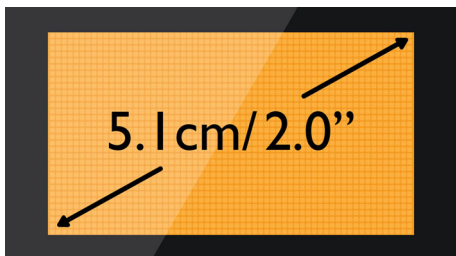

Écran graphique de 5,1 cm (2,0")

Grand écran graphique de 5,1 cm (2,0")

Suppression de l'écho

Parlez au téléphone sans entendre d'échos. Grâce à la fonction de suppression de l'écho, la ligne est toujours claire.