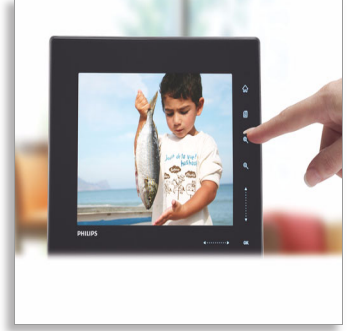

Philips
Bluetooth'lu Dijital
Fotoğraf Çerçevesi

8 inç
Multimedya
4:3 en boy oranı

SPF7208

"..ve seni eskisinden daha fazla seviyorum."

Bluetooth'lu Fotoğraf Çerçevesi

Tekrar aşık olmaya hazır olun! Bu karşı konulmaz Fotoğraf çerçevesi, Dokunmatik Kontrol ve Bluetooth ile şık bir şekilde tasarlanmıştır. Tüm önemli anları canlı tutmak için gerçekten gerekli!

Basit kullanım, büyük rahatlık

- USB veya hafıza kartından otomatik slayt gösterisi
- Fotoğraf Çerçevesi kenarlarındaki dokunmaya duyarlı kontroller
- Bluetooth ile cep telefonunuzdan fotoğraf aktarın

Çevre dostu tasarım

Dokunmatik Kenar Kontrolü

Fotoğraf Çerçevesindeki dokunmaya duyarlı kontroller, çalışma sırasında anında aydınlatılarak, fotoğraflar, video klipleri ve müzik içinde ilerlemenizi kolaylaştırır. Fotoğraf görüntüleme modunda parmağınızı, yatay dokunma kenarında kaydırarak ekranda gösterilen küçük fotoğraflar arasında yeni fotoğraf seçebilirsiniz.