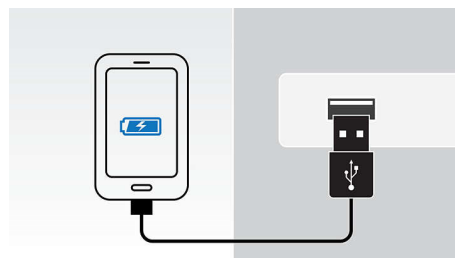

USB za drugi uređaj

Kao dodatnu praktičnost, ovaj zvučnik može se pohvaliti USB priključkom za punjenje drugog mobilnog uređaja čak i dok je iPod/iPhone postavljen na stanicu.

Specifikacije

Zvuk

- Izlazna snaga: 12 W RMS
- Poboljšavanje zvuka: Dinamičko pojačanje basova
- Kontrola glasnoće: Gore/dolje
- Sustav zvuka: stereo