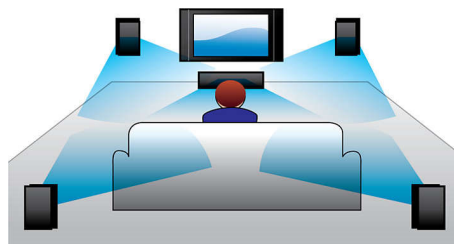

DTS, DolbyDigital, ProLogic II

A beépített DTS és Dolby Digital dekódernek köszönhetően nincs szükség külső dekóderre, mivel feldolgozza mind a hat csatorna hanginformációit és meghökkentően valószerű élményt nyújt. A Dolby Pro Logic II bármely sztereó forrásból ötcsatornás térhangzást állít elő.