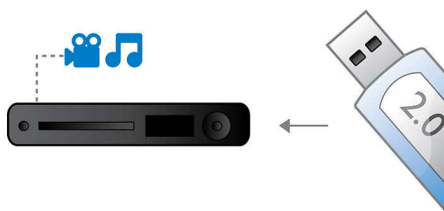

Egyszerű beállítás és használat

- EasyLink a HDMI CEC eszközök egyetlen távvezérlővel történő vezérléséhez
- Padlón álló hangszórók az elhelyezés szabadságáért

A hang- és képfelvételek életre kelnek

- 12 bit/108 MHz-es videofeldolgozás az éles és természetű képekhez
- HDMI 1080p felkonvertálás nagy felbontásra az élesebb képekért
- DTS, Dolby Digital és Pro Logic II surround hangzás
- Karaoke pontozás a mókás és izgalmas otthoni dalversenyekért
- DoubleBASS rendszer a kibővített, mély basszushangzás élményéért

Csatlakozzon többféle forráshoz

- A nagy sebességű USB 2.0 kapcsolattal USB flash meghajtón tárolt videó/zene is lejátszható

PHILIPS

Fénypontok

Nagy sebességű USB 2.0 kapcsolat

Az univerzális soros busz vagy USB számítógépek, perifériák és szórakoztatóelektronikai berendezések csatlakoztatására szolgáló szabványos protokoll. A nagysebességű USB eszközök akár 480 Mb/s adatátviteli sebességgel rendelkeznek, a korábbi USB 12 Mb/s sebességével szemben. Nagysebességű USB 2.0 kapcsolat esetén nem kell mást tennie, mint csatlakoztatni az USB eszközt, kiválasztani a filmet, zenét vagy képet, és máris kezdheti a lejátszást.

HDMI 1080p

A HDMI-n az 1080p-re felkonvertált jel kristálytisztá képet nyújt. A normál felbontású filmeket most valódi nagyfelbontásban élvezheti - több részlettel és valóság-hű képpel. A progresszív pásztázás (ezt jelenti a „p” az „1080p” megjelölésben) kiküszöböli a TV-képernyőn gyakori sorstruktúrát, ezzel is biztosítva a kompromisszum nélküli élességet. Mindezen felül a HDMI közvetlen digitális kapcsolatot teremt, amely képes tömörítetlen digitális HD videó vagy digitális többcsatornás hang átvitelére, az analóg jellé konvertálás elkerülésével. Az eredmény tökéletes, teljesen zajmentes kép- és hangminőség.