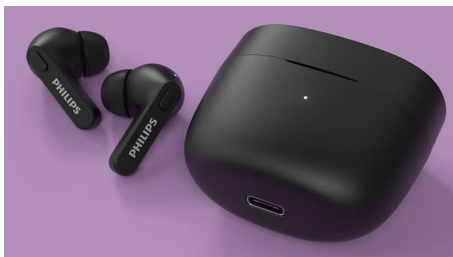

Philips
真無線耳機

舒適貼合的耳塞式耳機

超小巧充電盒
IPX4 防水保護
長達 18 小時的播放時間

TAT2206WT

隨時候命

真無線耳機，加上可以放在貼身牛仔褲裡的充電盒，還有什麼比這款耳機更實用？這款具備防濺防汗功能的耳塞式耳機佩戴穩固、音色極佳，讓您可以盡情享受長達 18 小時的播放時間。

從聆聽最愛的播放清單到接聽電話，都輕鬆應對

- 只要打開充電盒，即可快速重新連接手機
- 輕鬆喚醒手機的語音助理
- 整合式控制，內置麥克風，支援輕鬆配對

極致便利，超級舒適。

- 可用一邊耳機通話，配備單聲道模式
- 4 種顏色。耳機柄設計
- 耳塞式設計佩戴穩固舒適
- 柔軟的矽膠耳塞護蓋備有大、中、小選擇

小巧充電盒，提供長達 18 小時的播放時間。

- IPX4 防濺防汗
- 超小巧充電盒，長達 12 小時的播放時間
- 6 小時播放時間，充電 15 分鐘即可延長使用 1 小時
- 絕佳音色，強勁低音。6 毫米鈦合金驅動器

PHILIPS

真無線耳機

舒適貼合的耳塞式耳機 超小巧充電盒, IPX4 防水保護, 長達 18 小時的播放時間

TAT2206WT/00

產品特點

IPX4 防濺 / 防汗

這款耳機具備 IPX4 評級及強勁的 6 毫米驅動器, 讓您在任何天氣情況下都可享受絕佳音質。它能夠全方位防濺, 更能夠抵禦汗水, 就算在下雨時您也不必擔心。

超小巧充電盒

口袋裡放? 充電盒上路, 可以進行數次充電。一次充電可提供長達 6 小時的播放時間, 加上充滿電的充電盒可以提供 12 小時額外播放時間。只需短短 15 分鐘的充電時

間, 即可提供一個小時的播放時間。通過 USB-C 連接, 充電盒充滿電需時 2 個小時。

4 種顏色

4 種顏色。耳機柄設計

耳塞式設計佩戴穩固舒適

互換式柔軟矽膠耳塞護蓋, 為您帶來真正的舒適體驗。每邊耳機的耳塞護蓋可穩固貼合您的耳道, 形成完美的密封環境, 有助減少外部噪音。耳機柄的設計令每邊耳機都能穩固佩戴。

單聲道模式

時常需要通話? 您可以只使用一邊耳機, 讓另一邊耳機充電以獲得雙倍通話時間。麥克風會自動切換至您正在使用的耳機, 耳機電量不足時亦可以輕鬆切換。

輕鬆控制和配對

耳機上的控制功能讓您可以暫停播放清單、接聽來電、控制音量及喚醒手機的語音助理。在您開啟藍牙的瞬間, 耳機便可即時配對。