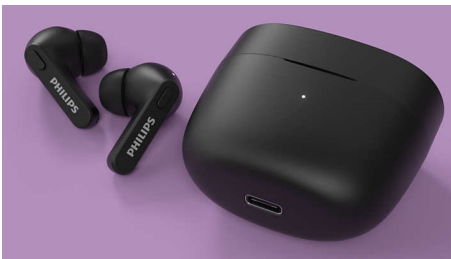

Extrêmement pratique. Super confortable.

- Passez des appels avec un seul écouteur. Mode mono.
- 4 couleurs. En forme de crosse de hockey.
- Port intra-auriculaire sûr, confortable
- Petits, moyens et grands embouts souples en silicone

Boîtier de charge compact. Jusqu'à 18 heures d'autonomie.

- Résistant à la transpiration et aux éclaboussures IPX4
- Boîtier de charge ultra-compact pour 12 heures d'autonomie
- 6 h d'autonomie. Une charge de 15 min pour une heure supplémentaire.
- Un son limpide et des basses puissantes. Haut-parleurs de 6 mm en néodyme.

PHILIPS

Casque True Wireless

Écouteurs intra-auriculaires Boîtier de charge ultra-compact, Protection contre l'eau IPX4, Jusqu'à 18 h d'autonomie

Caractéristiques

Résistance transpi./éclaboussures IPX4

Avec son indice de protection IPX4 et ses puissants haut-parleurs de 6 mm, ce casque vous offre un son exceptionnel par tous les temps. Entièrement résistant aux éclaboussures, il ne craint pas la transpiration, et vous n'aurez pas à vous inquiéter si vous êtes surpris par une averse.

Boîtier de charge ultra-compact

Prenez la route avec de quoi réaliser plusieurs charges dans votre poche. Une charge offre jusqu'à 6 heures d'autonomie, plus 12 heures supplémentaires avec un boîtier entièrement