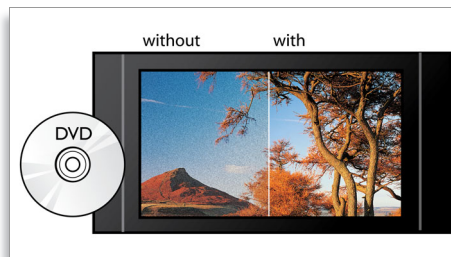

DVD-videooppskalering

HDMI 1080p-oppskalering gir bilder som er krystallklare. DVD-filmer i standarddefinisjon

kan nå nytes i sann høydefinisjonsoppløsning. Det gir flere detaljer og mer virkelighetstro bilder. Progressive Scan (representert med "p" i "1080p") eliminerer linjestrukturen som er vanlig på TV-skjermer. Det garanterer utrolig skarpe bilder. Og til slutt lager HDMI en direkte digital forbindelse som kan føre ukomprimert digital HD-video i tillegg til digital flerkanals lyd, uten konverteringer til analoge signaler. Dette gir perfekt bilde- og lyd kvalitet, fullstendig fri for støy.