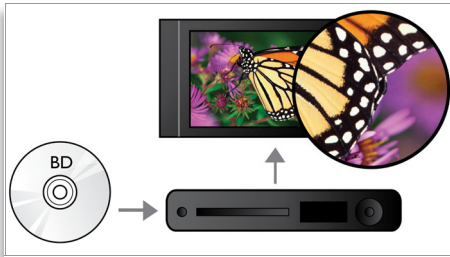

Hør mer

- Dolby TrueHD for 7.1 Hi-Fi-surroundlyd

Finn frem mer

- BD-Live (Profile 2.0) for å se elektronisk Blu-ray-bonusinnhold
- Nyt alle filmene og all musikken fra CD og DVD
- EasyLink kontrollerer alle EasyLink-produkter med én fjernkontroll

PHILIPS
sense and simplicity

Høydepunkter

Blu-ray-plateavspilling

Blu-ray-plater har kapasitet til å ta høydefinisjonsdata, i tillegg til bilder i 1920 x 1080-oppløsningen som definerer høydefinisjonsbilder. Scenene blir levende idet detaljene kommer mot deg, bevegelsene jevnes ut, og bildene blir krystallklare. Blu-ray gir også ukomprimert surroundlyd – slik at lydopplevelsen blir utrolig virkelig. Den høye lagringskapasiteten på Blu-ray-platene gjør også at mange interaktive muligheter kan bygges inn. Sømløs navigering under avspilling og andre spennende funksjoner som hurtigmenyer gir en helt ny dimensjon til hjemmeunderholdningen.

Dolby TrueHD

Dolby TrueHD gir 7.1 kanaler med den fineste lyden fra Blu-ray-platene. Gjengitt lyd kan nesten ikke skjernes fra masterlyden fra studioet. Du hører det produsenten vil at du skal høre. Dolby TrueHD gjør Hi-Fi-underholdningsopplevelsen komplett.