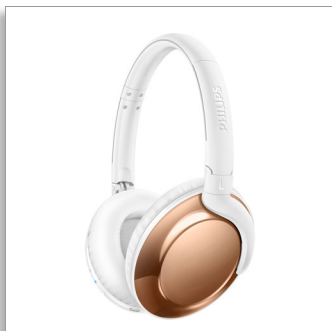

Philips Flite  
Bezvadu Bluetooth®  
austiņas

32 mm skaļruņi/noslēgta  
konstrukcija

Ar galvas stīpu  
Mīksts ausu polsterējums  
Kompakti salokāmas

SHB4805RG

## Īpaši vieglas. Piesātināta skaņa.

Austiņas, kas pārvar gravitāti

Atklājiet brīvību, ko sniedz vieglas austiņas bez apgrūtinājošiem vadiem. Philips Flite Everlite bezvadu austiņās stils ir apvienots ar ikdienišķu vienkāršību. Kompaktas un īpaši vieglas, ar skaidru skaņu valkāšanai visas dienas garumā.

### Patiesi komforts

- Īpaši viegla un plāna konstrukcija
- Slīpi, mīksti ausu polsteri nodrošina ilgstošu valkāšanas komfortu
- Atbalsta Bluetooth 4.1 un HSP/HFP/A2DP/AVRCP
- Piecu minūšu ātrās uzlādes tehnoloģija
- Ar atkārtoti uzlādējamu akumulatoru atskaņošanas laiks ir līdz 12 stundām

# PHILIPS

Bezvadu Bluetooth® austiņas  
32 mm skaļruņi/noslēgta konstrukcija Ar galvas stīpu, Mīksts ausu polsterējums, Kompakti salokāmas

SHB4805RG/00