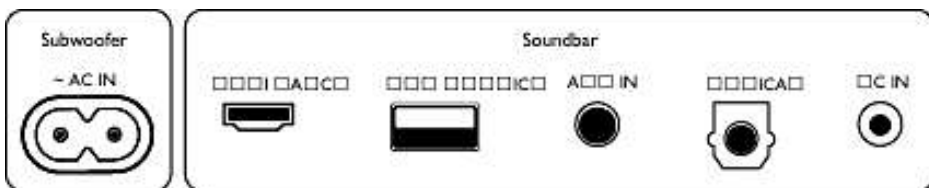

Εξωτερική συσκευασία

- Μήκος: 98.3 εκ.
- Αριθμός συσκευασιών καταναλωτή: 2
- Πλάτος: 55.5 εκ.
- Μικτό βάρος: 14.17 κ.
- Ύψος: 24.6 εκ.
- GTIN: 1 48 95229 13465 9
- Καθαρό βάρος: 7.56 κ.
- Καθαρό απόβαρο: 6.61 κ.

Άνεση

- Τηλεχειριστήριο
- Νυκτερ. λειτ.: ΟΧΙ

Συμβατότητα

- Έλεγχος εφαρμογών από smartphone/tablet: ΟΧΙ

Ρεύμα

- Ένδειξη LED λειτουργίας: ναι
- Κατανάλωση υπογούφερ: 20 W
- Τροφοδοσία ρεύματος κύριας μονάδας: 100-240V AC, 50/60 Hz
- Τροφοδοσία υπογούφερ: 100-240V AC, 50/60 Hz
- Κατανάλωση υπογούφερ κατά την αναμονή: 2 W
- Τροφοδοσία σε κατάσταση αναμονής κύριας μονάδας: $0,5\text{ W}$
- Αυτόματη αναμονή

Διαστάσεις συσκευασίας

- Ύψος: 21.7 εκ.
- Τύπος συσκευασίας: Συσκευασία
- Τύπος τοποθέτησης σε ράφι: Επίπεδα
- Πλάτος: 96.2 εκ.
- Βάθος: 37.6 εκ.
- Αριθμός συμπεριλαμβανόμενων προϊόντων: 1
- EAN: 48 95229 13465 2
- Μικτό βάρος: 6.26 κ.
- Καθαρό βάρος: 3.78 κ.
- Καθαρό απόβαρο: 2.48 κ.

Αξεσουάρ

- Συμπεριλαμβανόμενα αξεσουάρ: Τροφοδοτικό, Καλώδιο ρεύματος, Τηλεχειριστήριο, 2 μπαταρίες AAA, Στήριγμα ανάρτησης στον τοίχο, Οδηγός γρήγορης έναρξης, Κάρτα εγγύησης

Σχεδίαση

- Χρώμα: Σκούρο γκρι
- Με δυνατότητα ανάρτησης σε τοίχο

Διαστάσεις

- Κύρια μονάδα (Π x Υ x Β): 900 x 65,5 x 91 μμ
- Βάρος κύριας μονάδας: 1,53 κ.
- Υπογούφερ (Π x Υ x Β): 150 x 225 x 267 μμ
- Βάρος υπογούφερ: 2,1 κ.

Βίντεο

- Διέλευση 3D: ΟΧΙ

Ημερομηνία έκδοσης
2024-04-13

Έκδοση: 2.1.1

EAN: 48 95229 13465 2

© 2024 Koninklijke Philips N.V.
Με την επιφύλαξη παντός δικαιώματος.

Οι προδιαγραφές ενδέχεται να αλλάζουν χωρίς προειδοποίηση. Τα εμπορικά σήματα ανήκουν στην Koninklijke Philips N.V. ή στους αντίστοιχους ιδιοκτήτες.

www.philips.com