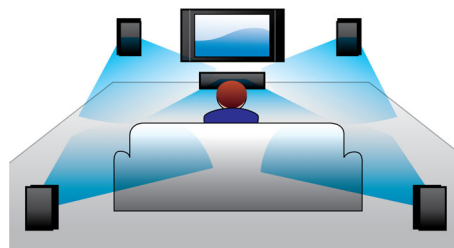

Dolby TrueHD și DTS-HD

Dolby TrueHD și DTS-HD Master Audio Essential oferă cel mai curat sunet de pe discurile Blu-ray. Sunetul audio reprodus este efectiv imposibil de distins de un sunet de studio, astfel încât auziți ceea ce creatorii au intenționat. Dolby TrueHD și DTS-HD Master Audio Essential vă completează experiența de divertisment de înaltă definiție.