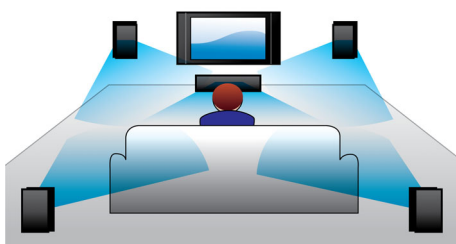

PHILIPS

Funktioner

300 W RMS-effekt

300 W RMS-effekt ger ett fantastiskt ljud för filmer och musik

Dolby Digital

Eftersom Dolby Digital, som är världens populäraste standard för digitalt flerkanaligt ljud, utnyttjar människörats naturliga sätt att bearbeta ljud, upplever du surroundljudet med överlägsen kvalitet och verklighetstroga ledljud.

Blottade högtalarelement

Blottade högtalarelement för kraftfullt ljud

Spelar allt

Spela praktiskt taget vilken skiva och vilka medienheter du vill - oavsett om det gäller DVD, VCD, CD eller USB-enheter. Upplev den oslagbara bekvämligheten med att kunna spela upp flera format och lyxen med att dela mediefiler på TV:n eller hemmabiosystemet.

HDMI för HD-filmer

HDMI är en digital direktanslutning får såväl digital HD-video som digitalt flerkanalsljud. Genom att omvandlingen till analoga signaler elimineras får du en perfekt bild- och ljudkvalitet, helt fritt från brus. Filmer med standardupplösning kan du nu se i sann HD-upplösning, med högre detaljskärpa och verklighetstroga bilder.