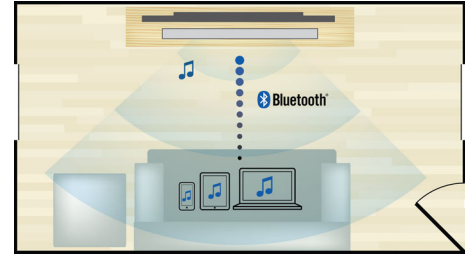

Juhtmevaba voogedastus Bluetoothiga

Muusika juhtmevaba voogedastus Bluetoothiga teie muusikaseadmetest