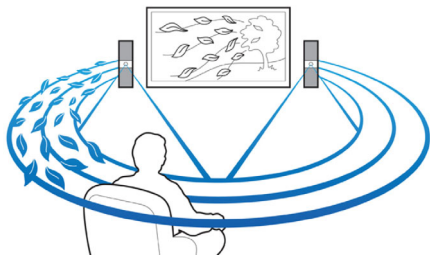

3D Blu-ray 5.1 kodukino

Kristallselge heli Sisseehitatud Wi-Fi ja Bluetooth®, HDMI-jaotur ja iPod/iPhone USB-ga, 1000 W

Esiletõstetud tooted

Kristallselge heli

Crystal Clear Sound erakordselt selge ja realistliku heli edastamiseks