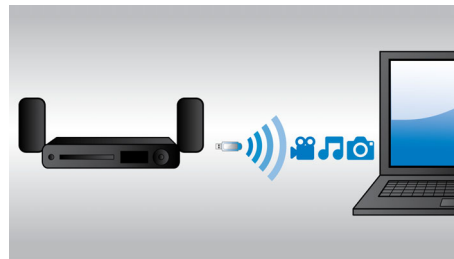

Sisseehitatud WiFi

Sisseehitatud WiFi abil kodukino kodusse võrku ühendades saate kasutada paljusid populaarseid võrguteenuseid. Võite nautida

HTB5570D/12

parimaid foto-, filmi- ja meelelahutussaite ja muud teleriekraani jaoks kohandatud võrgusisu.