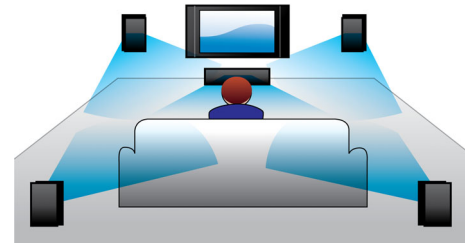

Dolby TrueHD ja DTS-HD

Dolby TrueHD ja DTS-HD Master Audio Essential pakuvad parimat heli Blu-ray-plaadidelt. Heli taasesitus sarnaneb algse salvestusega, seega kuulete heli just nii, nagu selle looja soovis. Dolby TrueHD ja DTS-HD Master Audio Essential täiustavad teie meelelahutuselamust.