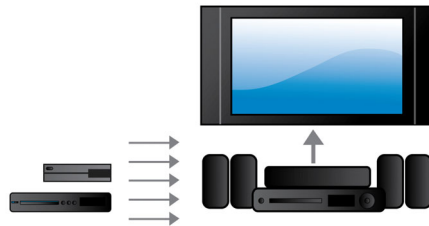

HDMI x 2

Nautige elust suuremat 3D-taasesitust ja kristallselget 5.1 või 7.1 heli, ühendades lihtsalt meie mängija 2 HDMI-väljundit mitte-3D AV-vastuvõtja ühendusega.

Esitage ja laadige iPodi/iPhone'i

Võite ka iPodi/iPhone'i laadimise ajal oma lemmikmuusikat kuulata! Lihtsalt ühendage oma iPod/iPhone USB-kaabliga kodukinosüsteemi USB-porti. Esitamise ajal teie iPodi/iPhone'i ka laetakse, et te ei peaks muusika kuulamise ajal muretsema oma Apple'i seadme aku tühjenemise pärast.