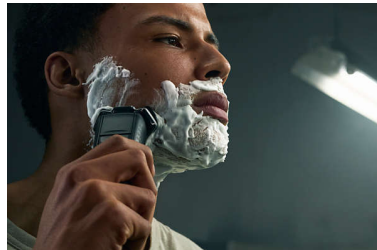

En seco y húmedo

Adapte su rutina de afeitado a sus necesidades. Con Wet & Dry, puede disfrutar de un cómodo afeitado en seco o un refrescante afeitado en húmedo. Puede afeitarse con gel o espuma incluso bajo la ducha.