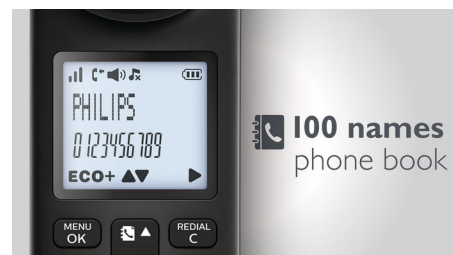

Vigtigste nyheder

Holdbar og skinnende ydre kapsel

Holdbar og skinnende ydre kapsel, der afviser fingeraftryk

ECO+

Intet strømforbrug, når ECO+-tilstand er aktiveret

Telefonbog til 100 navne

Hav altid dine kære telefonnumre ved hånden: Gem op til 100 yndlingskontakter i din telefonbog.

Flot fra alle vinkler

Elegant og smart udseende fra alle vinkler

4,6 cm (1,8") display

Letlæseligt 4,6 cm (1,8") display med hvid baggrundsbelysning

Problemfri opladning

Oplad håndsat den ene eller anden vej rundt