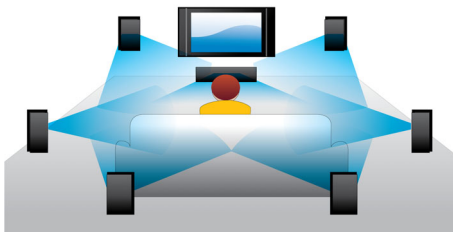

PHILIPS

Repere

Comutarea subtitrării

Comutarea subtitrării este o funcție de îmbunătățire care permite utilizatorilor să regleze manual poziționarea subtitrării unui film pe ecranul televizorului sau computerului. Cu ajutorul telecomenzii, utilizatorii pot deplasa subtitrarea în sus și în jos pe ecran. Pe afișajele panoramice, precum cele de cinema 21:9 și în cazul proiectoarelor, subtitrările sunt uneori decupate. Pentru a le vedea clar, utilizatorul trebuie să schimbe raportul lungime/lățime al afișajului, ceea ce face inutilă vizionarea pe un ecran lat. Cu funcția de comutare a subtitrării, utilizatorul poate menține raportul lungime/lățime corect și se poate bucura de subtitrări poziționate ideal pe ecran.

Dolby TrueHD și DTS-HD MA

DTS-HD Master Audio și Dolby TrueHD oferă 7.1 canale cu cel mai curat sunet din partea discurilor Blu-ray. Sunetul audio reprodus este efectiv imposibil de distins de un sunet de studio, astfel încât auziți ceea ce creatorii au intenționat. DTS-HD Master Audio și Dolby

BD-Live (Profil 2.0)

BD-Live duce și mai departe universul înaltei definiții. Primiți conținut actualizat conectând playerul Blu-ray Disc la Internet. Vă stau la dispoziție lucruri noi și incitante, precum conținut exclusiv descărcabil, evenimente în direct, chat în direct, jocuri și cumpărături online. Beneficiați de avantajele înaltei definiții cu redarea Blu-ray și BD-Live