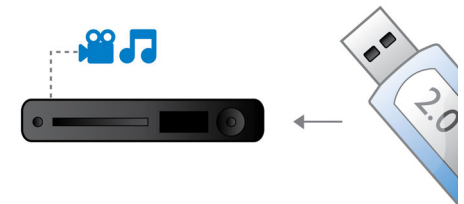

BD-Live (Profil 2.0)

BD-Live duce și mai departe universul înaltei definiții. Primiți conținut actualizat conectând playerul Blu-ray Disc la Internet. Vă stau la dispoziție lucruri noi și incitante, precum conținut exclusiv descărcabil, evenimente în direct, chat în direct, jocuri și cumpărături online. Beneficiați de avantajele înaltei definiții cu redarea Blu-ray și BD-Live

1080p la 24 cps

Aduceți adevărata experiență de cinema în sufrageria dumneavoastră cu imaginea cu 24 de cadre pe secundă. Toate filmele originale sunt înregistrate la această rată de cadre, oferind o ambianță și o textură a imaginii unice. Playerele Blu-ray Disc Philips sunt echipate pentru a vă aduce 24 de cadre pe secundă direct de pe discurile Blu-ray - deci oferindu-vă imagini de înaltă definiție similare cu cele de la cinema, care vă vor uimi.

Conexiune USB 2.0 de mare viteză

Universal Serial Bus sau USB este un protocol standard care este utilizat în mod confortabil pentru a lega calculatoare, periferice și echipamente electronice de larg consum. Dispozitivele USB de mare viteză au o rată de transfer al datelor de până la 480 Mbps - de la 12 Mbps la dispozitivele originale USB. Utilizând conexiunea USB 2.0 de mare viteză, tot ceea ce trebuie să faceți este să vă conectați dispozitivul USB, să selectați filmul, muzica sau imaginile și să începeți să redați.