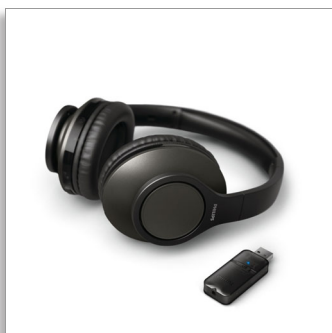

### Bezvadu TV ausiņas

Bluetooth sargspraudnis  
Zems latentums  
18 stundu darbības laiks

TAH6206BK