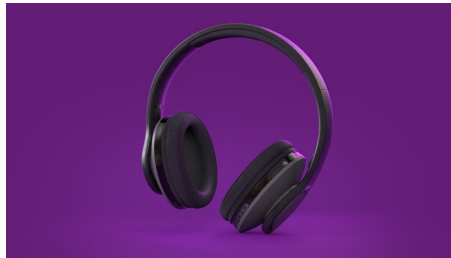

Vieglas un ērtas

To vieglā konstrukcija ir ļoti ērta — tās ir ideāli piemērotas, ja iegrimstat ilgstošā seriālu baudīšanā un nevēlaties traucēt kaimiņiem! Galvas stīpa un mīkstie, polsterētie ausu spilventiņi ir regulējami, tāpēc varat viegli atrast sev piemērotāko valkāšanas veidu.