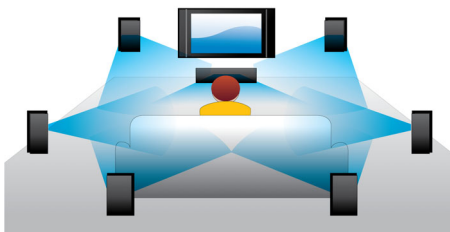

Kenmerken

Blu-ray Discs afspelen

Op Blu-ray Discs kunt u HD-gegevens plaatsen, evenals afbeeldingen met een resolutie van 1920 x 1080 oftewel Full HD-afbeeldingen. Beelden worden scherp weergegeven en komen tot leven, dankzij de heldere details en vloeiende bewegingen. Ook biedt Blu-ray ongecomprimeerd Surround Sound, waardoor uw audio-ervaring zeer natuurgetrouw overkomt. Daarnaast biedt de grote opslagcapaciteit van Blu-ray Discs ook ruimte voor ingebouwde interactieve mogelijkheden. Naadloze navigatie tijdens het afspelen en andere geweldige functies zoals pop-upmenu's geven een compleet nieuwe dimensie aan home entertainment.

Dolby TrueHD

Dolby TrueHD biedt hoogwaardige 7.1-kanaals audio voor uw Blu-ray Discs. Het geluid is bijna niet te onderscheiden van het origineel; u hoort dus wat de makers willen dat u hoort. Dolby TrueHD maakt uw HD-entertainmentervaring compleet.

BD-Live (Profile 2.0)

BD-Live breidt uw High Definition-wereld nog verder uit. Sluit uw Blu-ray Disc-speler aan op internet en ontvang actuele content. Er staan u spannende nieuwe dingen te wachten zoals exclusieve downloadbare content, live gebeurtenissen, live chatten, gaming en online winkelen. Geniet van High Definition bij de weergave van Blu-ray Discs en BD-Live.

DVD video upscaling

Upscaling tot 1080p met HDMI zorgt voor glasheldere beelden. Films op DVD in standaarddefinitie kunnen nu in echte HD-resolutie worden weergegeven. Hierdoor geniet u van nog meer details en natuurgetrouwere beelden. Progressive Scan ("p" in "1080p") verwijdert de lijnstructuur die aanwezig is op vrijwel alle TV-schermen en zorgt op deze manier voor continu scherpe beelden. Bovendien zorgt HDMI voor een rechtstreekse digitale verbinding die zowel ongecomprimeerde digitale HD-video als digitaal meerkanaals geluid kan weergeven, zonder dat deze eerst naar analoog moet worden omgezet. Hierdoor hebt u een perfecte beeld- en geluidskwaliteit, volledig storingsvrij.