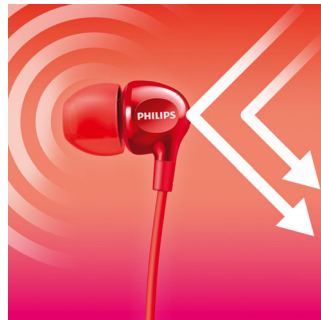

Popolno prilaganje v ušesih

Izjemno majhne slušalke se popolnoma prilagodijo v ušesu in zagotavljajo zatesnitev, ki zadržuje šume iz okolice.

Ojačana kabelska uvodnica

Za daljšo življenjsko dobo slušalk je med njimi in kablom nameščena mehka gumirana uvodnica, ki preprečuje poškodovanje priključka zaradi nenehnega prepogibanja.

Specifikacije

Dimenzije embalaže

- Dimenzije embalaže (Š x V x G): 5 x 17,3 x 2,7 cm
- Neto teža: 0,013 kg
- Bruto teža: 0,027 kg
- Teža embalaže: 0,014 kg
- EAN: 69 25970 70943 9
- Število priloženih izdelkov: 1
- Vrsta embalaže: Pretisni omot
- Vrsta postavitve na polico: Oboje

Zunanja škatla

- Outer carton (L x Š x V): 37,5 x 17,9 x 13,9 cm
- Neto teža: 0,312 kg
- Bruto teža: 1,14 kg
- Teža embalaže: 0,828 kg
- Številka GTIN: 1 69 25970 70943 6
- Število komercialnih pakiranj: 24

Notranja škatla

- Inner carton (L x Š x V): 18,1 x 8,1 x 6 cm
- Neto teža: 0,039 kg
- Bruto teža: 0,127 kg
- Teža embalaže: 0,088 kg
- Številka GTIN: 2 69 25970 70943 3
- Število komercialnih pakiranj: 3

Dodatna oprema

- Ušesni vstavki: 3 velikosti: S, M, L

Zasnova

- Barva: Rdeča

Zvok

- Opna: PET
- Frekvenčni odziv: 11–22.000 Hz
- Zvočniška tuljava: Baker
- Občutljivost: 105 dB
- Premer zvočnika: 8,6 mm
- Največja vhodna moč: 20 mW
- Impedanca: 16 ohm
- Akustični sistem: Zaprt

Povezljivost

- Kabelska povezava: dvojno vzporedna, simetrična
- Dolžina kabla: 1,2 m
- Konektor: 3,5 mm
- Zaključna obdelava konektorja: kromirano

Datum izdaje 2017-09-06

Različica: 3.0.4

12 NC: 8670 001 34909
EAN: 69 25970 70943 9

© 2017 Koninklijke Philips N.V.
Vse pravice pridržane.

Specifikacije se lahko spremenijo brez predhodnega obvestila. Blagovne znamke so v lasti podjetja Koninklijke Philips N.V. ali drugih lastnikov.

www.philips.com