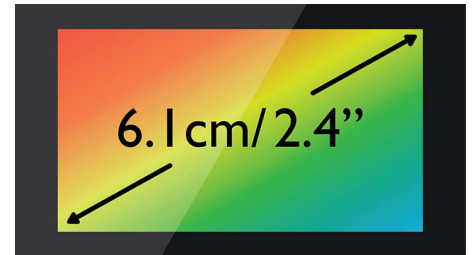

## 6,1 cm (2,4 tum) TFT-färgskärm

6,1 cm (2,4 tum) TFT-färgskärm med hög kontrast