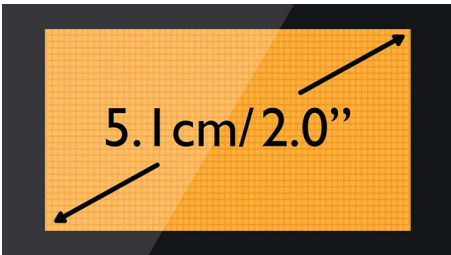

PHILIPS

Repere

Agendă telefonică pentru 100 de nume

Puteți avea mereu la dispoziție numerele de telefon al celor dragi: Salvați până la 100 de nume în agenda dvs. telefonică.

Afișaj cu matrice de puncte de 5,1 cm (2,0")