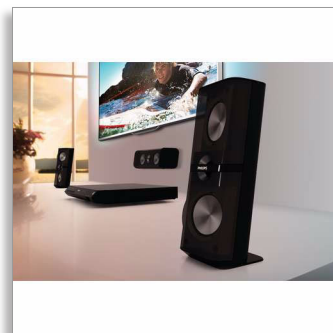

Philips  
Sistema de cinema em casa  
5.1 com altifalantes  
angulares 3D

Blu-ray 3D  
base para iPod/iPhone

HTB7530D

Desfrute de cinema em casa poderoso com altifalantes angulares

3D

Obcecado pelo som

Maximize a sua experiência de som do cinema em casa com altifalantes angulares dinâmicos 3D direcionais! Reproduza todos os seus conteúdos de entretenimento preferidos - incluindo Blu-ray 3D - neste sistema de cinema em casa inovador HTB7530 da Philips.

#### Estupenda experiência de som

- Potência RMS de 1000 W que oferece um excelente som para filmes e música
- Altifalantes angulares 3D distribuem o som uniformemente pela divisão
- DynamicSurround para uma experiência surround mais envolvente