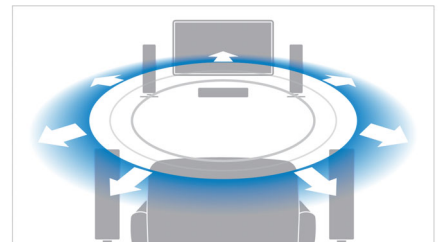

DynamicSurround

O DynamicSurround utiliza algoritmos de som extremamente avançados que reproduzem de forma fiel as características sonoras do ambiente ideal de surround total. Este compensa os ouvintes com uma experiência de audição envolvente de um sistema 7.1 e, visto que aproveita ao máximo os altifalantes em menor número, protege as divisões da confusão criada por um sistema 7.1, sem comprometer a experiência de som surround.