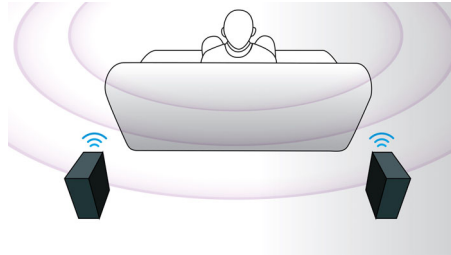

Opção de altifalantes traseiros sem fios

Os altifalantes traseiros sem fios proporcionam a mobilidade e funcionalidade de que necessita quando instala os altifalantes. Desenvolvidos com base em tecnologias sem interferências, os altifalantes traseiros sem fios proporcionam som surround total sem ligação de cabos.