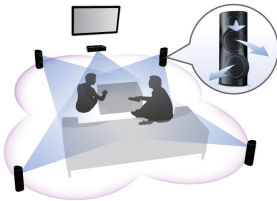

#### Desfrute de todo o seu entretenimento de forma simples

- Blu-ray Full HD 3D para uma experiência cinematográfica 3D envolvente
- CinemaPerfect HD para uma reprodução de vídeo mais nítida e precisa
- Base incluída para uma reprodução cómoda a partir do seu iPod/iPhone
- Wi-Fi incorporado para desfrutar do suporte multimédia ligado sem fios
- Conversão 2D para 3D instantânea para uma experiência cinematográfica realista
- Rádio na Internet para desfrutar do mundo das emissoras de rádio online
- Transforme o seu Smartphone num telecomando para produtos AV da Philips

## Altifalantes angulares 3D

Os altifalantes angulares 3D dispõem de diafragmas angulares que emitem som, não só para a frente, mas também lateralmente, criando uma posição de audição mais ampla para que possa desfrutar de um som surround mais envolvente e cinematográfico.

## Conversão 2D para 3D instantânea

Desfrute da emoção dos filmes em 3D em sua casa com a colecção de filmes 2D que já possui. A conversão 3D instantânea utiliza a tecnologia digital mais recente para analisar o conteúdo de vídeos 2D para distinguir entre os objectos em primeiro plano e em segundo plano. Este detalhe gera um mapa de profundidade que converte os formatos de vídeo 2D normais em 3D excitante. Em combinação com o seu televisor Philips 3D, tem tudo o que necessita para experimentar o 3D Full HD.

## DynamicSurround

O DynamicSurround utiliza algoritmos de som extremamente avançados que reproduzem de forma fiel as características sonoras do ambiente ideal de surround total. Este compensa os ouvintes com uma experiência de audição envolvente de um sistema 7.1 e, visto que aproveita ao máximo os altifalantes em menor número, protege as divisões da confusão criada por um sistema 7.1, sem comprometer a experiência de som surround.