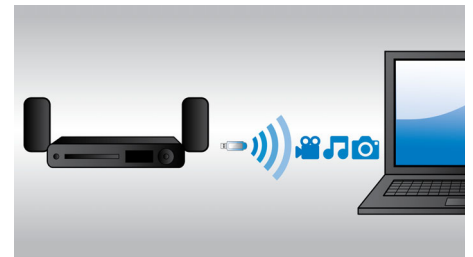

## Conversão 2D para 3D instantânea

Desfrute da emoção dos filmes em 3D em sua casa com a colecção de filmes 2D que já possui. A conversão 3D instantânea utiliza a tecnologia digital mais recente para analisar o conteúdo de vídeos 2D para distinguir entre os objectos em primeiro plano e em segundo plano. Este detalhe gera um mapa de profundidade que converte os formatos de vídeo 2D normais em 3D excitante. Em combinação com o seu televisor Philips 3D, tem tudo o que necessita para experimentar o 3D Full HD.

## Philips MyRemote

A aplicação Philips MyRemote permite-lhe utilizar o seu smartphone ou tablet como

telecomando para controlar os seus produtos AV da Philips que estão ligados à sua rede Wi-Fi doméstica e proporciona-lhe um controlo instantâneo a partir de em qualquer ponto de sua casa. Esta também inclui funções úteis, como o SimplyShare para ligar e transmitir todo o entretenimento sem fios; o MySound para personalizar as suas preferências de audição; e o SurroundMe para calibrar o melhor som surround.

## DynamicSurround

O DynamicSurround utiliza algoritmos de som extremamente avançados que reproduzem de forma fiel as características sonoras do ambiente ideal de surround total. Este compensa os ouvintes com uma experiência de audição envolvente de um sistema 7.1 e, visto que aproveita ao máximo os altifalantes em menor número, protege as divisões da confusão criada por um sistema 7.1, sem comprometer a experiência de som surround.

## Wi-Fi incorporado

Graças ao Wi-Fi incorporado, através de uma ligação simples do seu sistema de cinema em casa à sua rede doméstica, pode ter à disposição uma vasta selecção de serviços online populares. Pode desfrutar de alguns dos melhores Web sites que disponibilizam filmes, imagens, infoentretenimento e outros conteúdos online adaptados ao ecrã do seu televisor.