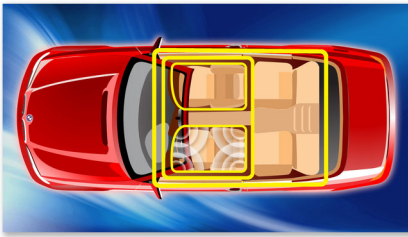

Muotoilu, joka sopii autoosi

- Täydellinen katselukokemus teräväkontrastisella LCD:llä
- Irrotettava varkauksia estävä etupaneeli

PHILIPS

Kohokohdat

Music Zone

Philipsin innovatiivisen Music Zone -tekniikan ansiosta kuljettaja ja matkustajat voivat nauttia musiikista todentuntuisemmin ja juuri sellaisena kuin se on tarkoitettu kuultavaksi. Käyttäjät voivat vaivattomasti vaihtaa musiikinkuuntelualuetta kuljettajasta matkustajiin ja takaisin äänen optimaaliseksi kohdentamiseksi autossa. Erillinen kuuntelun alueen hallintapainike sisältää kolme ennalta määritettyä asetusta – vasen, oikea ja etuosa (ja kaikki) – joten voit vaivattomasti ja dynaamisesti optimoida kuuntelukokemuksen sen perusteella, oletko autossa yksin vai matkustajien seurassa.