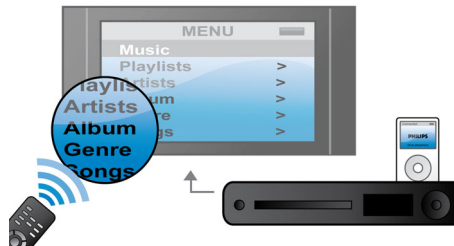

Kiinteä iPod/iPhone-telakointiasema

Kiinteä iPod/iPhone-telakointiasema mahdollistaa elokuvien, musiikin ja valokuvien toistamisen iPodista/iPhonesta. Voit ohjata iPodia/iPhonea ja selata sen sisältöä TV-ruudussa - kotiteatterijärjestelmän kaukosäätimellä. Kiinteän telakointiaseman avulla pääset eroon johto- ja kaapelisotkusta ja se tuo kotiisi kannettavan viihteen mahdollisuudet - helposti.