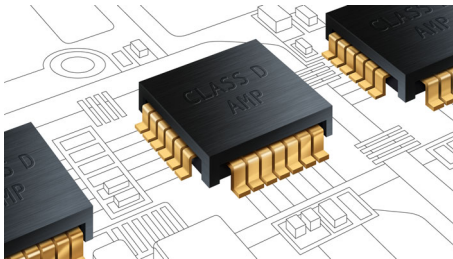

### Ensiluokkaiset Class D -vahvistimet

Philipsin ensiluokkaiset Class D -vahvistimet on suunniteltu takaamaan äänisignaalin tarkkuus säilyttämällä alkuperäinen äänilähde. Siten musiikin ja elokuvien akustiset yksityiskohdat toistetaan juuri esittäjän tai ohjaajan tarkoittamalla tavalla.