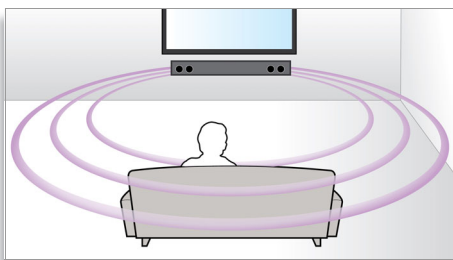

Virtuálny priestorový zvuk

Virtuálny priestorový zvuk od spoločnosti Philips vytvára bohatý a pohlcujúci priestorový zvuk pomocou systému s menej ako piatimi reproduktormi. Špičkové priestorové algoritmy verne reprodukovávajú zvukové charakteristiky, ktoré sa vyskytujú v ideálnom 5.1-kanálovom prostredí. Ľubovoľný vysokokvalitný stereofónny zdroj sa tak premení na realistický viackanálový