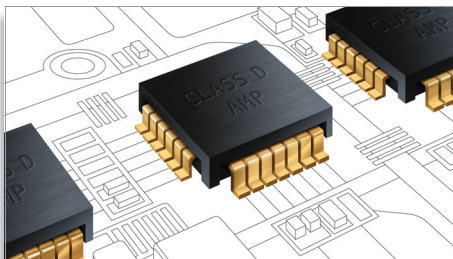

Špičkové zosilňovače triedy D

Patentované špičkové zosilňovače triedy D od spoločnosti Philips sú navrhnuté tak, aby zachovali pôvodný zvuk zdroja a poskytli väčšiu presnosť zvukových signálov, čím umožňujú akustickým detailom v hudbe a vo filmoch vyniknúť tak, ako si to interpret alebo režisér želal.