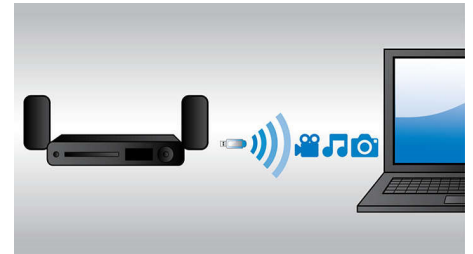

Встроенный WiFi

Благодаря встроенному Wi-Fi вы можете просто подключить домашний кинотеатр к домашней сети и наслаждаться разнообразными популярными интернет-службами. Вы сможете просматривать веб-сайты с фильмами, изображениями, информационно-развлекательными программами и другим интернет-содержимым на экране своего ТВ.