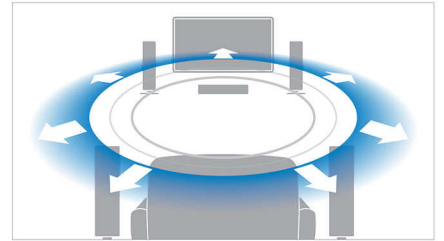

Мгновенное преобразование 2D в 3D

Наслаждайтесь просмотром своей коллекции 2D-фильмов в 3D-формате, не выходя из дома. Для преобразования в 3D используется самая современная цифровая технология анализа 2D-видео, отделяющая объекты переднего плана от фонового изображения. Эти данные формируют карту глубины, которая конвертирует видеоформаты 2D в потрясающее 3D-изображение. И теперь, с 3D ТВ вы можете наслаждаться Full HD 3D.

звучания; и SurroundMe для оптимальной калибровки объемного звука.

DynamicSurround

Высокотехнологичные пространственные алгоритмы DynamicSurround точно повторяют акустические характеристики, которые встречаются в идеальной среде объемного звука. Это дарит слушателям ощущение настоящего погружения в звук, создаваемый системой 7.1. Использование меньшего числа излучателей позволяет экономить место и не загромождать помещение, как при использовании систем 7.1, но при этом в полной мере сохраняется эффект объемного звука.