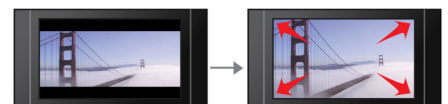

Screen Fit

Grâce à la fonction Screen Fit, l'image remplit tout l'écran, quel que soit le programme que vous regardez, et sur tout type de téléviseur. Finis les réglages fastidieux pour faire disparaître les bandes noires en haut et en bas de l'écran. Appuyez simplement sur le bouton d'adaptation à la taille de l'écran, sélectionnez le format de votre choix et profitez de votre film en plein écran.