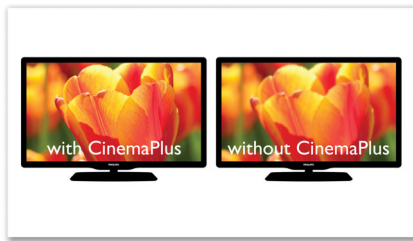

Connectez-vous à plusieurs sources

- Liaison multimédia USB pour une lecture des données multimédias des clés USB

PHILIPS

Points forts

CinemaPlus

Prenez-en plein les yeux avec des images d'une netteté et d'un réalisme éblouissants. Avec son algorithme intelligent, la technologie CinemaPlus analyse et traite le moindre pixel avant d'optimiser la netteté et la stabilité des couleurs. Le résultat est impressionnant : précision des détails, images incroyablement nettes et rendu ultra-naturel. Une véritable révolution pour vos soirées télé.