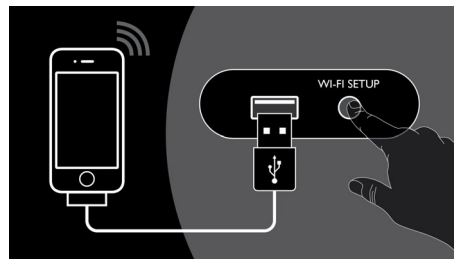

Tecnologia wireless AirPlay

La tecnologia AirPlay ti consente di riprodurre in streaming tutta la raccolta di brani musicali

di iTunes su docking station Philips Fidelio. La riproduzione avviene in modalità wireless dal programma iTunes del tuo computer, iPhone, iPad o iPod Touch su qualsiasi altoparlante con funzionalità AirPlay. Devi soltanto assicurarti che gli altoparlanti siano connessi alla tua rete Wi-Fi. La tecnologia Airplay ti consente inoltre di riprodurre i tuoi brani preferiti contemporaneamente sugli altoparlanti di ogni stanza: la musica ti segue ovunque vai.

Configurazione di AirPlay in un unico passaggio

Con la configurazione incredibilmente semplice di AirPlay in un unico passaggio, il tuo altoparlante senza fili potrà essere connesso facilmente alla tua rete domestica. Basta connettere l'altoparlante con il tuo iPod Touch, iPhone o iPad mediante il connettore docking o il cavo a 30 pin, premere il pulsante di configurazione Wi-Fi e con un solo clic potrai condividere la configurazione Wi-Fi sul dispositivo Apple; ora puoi iniziare a scatenarti!