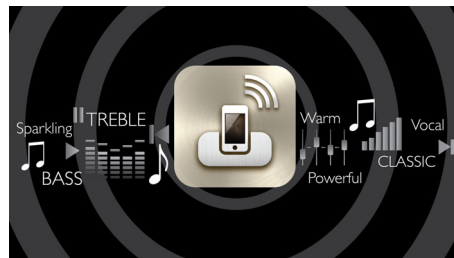

FullSound™

FullSound, tecnologia esclusiva di Philips, usa l'elaborazione digitale del segnale di ultima generazione per migliorare la resa sonora. Il contenuto musicale è analizzato in modo dinamico ed è ottimizzato per consentirti di vivere la musica con grande resa dei dettagli e intensità.

Tecnologia wireless AirPlay

La tecnologia AirPlay ti consente di riprodurre in streaming tutta la raccolta di brani musicali

di iTunes su docking station Philips Fidelio. La riproduzione avviene in modalità wireless dal programma iTunes del tuo computer, iPhone, iPad o iPod Touch su qualsiasi altoparlante con funzionalità AirPlay. Devi soltanto assicurarti che gli altoparlanti siano connessi alla tua rete Wi-Fi. La tecnologia Airplay ti consente inoltre di riprodurre i tuoi brani preferiti contemporaneamente sugli altoparlanti di ogni stanza: la musica ti segue ovunque vai.

Configurazione di AirPlay in un unico passaggio

Con la configurazione incredibilmente semplice di AirPlay in un unico passaggio, il tuo altoparlante senza fili potrà essere connesso facilmente alla tua rete domestica. Basta connettere l'altoparlante con il tuo iPod Touch, iPhone o iPad mediante il connettore docking o il cavo a 30 pin, premere il pulsante di configurazione Wi-Fi e con un solo clic potrai condividere la configurazione Wi-Fi sul dispositivo Apple; ora puoi iniziare a scatenarti!

App SoundStudio

Ascolta la musica come piace a te. SoundStudio mette davvero la potenza della musica nel palmo delle tue mani. Ti lascia modificare ogni aspetto dell'audio, usando solo il tuo iPhone, con i controlli che sono intuitivi e semplici. Da oggi puoi creare un suono su misura e ottenere