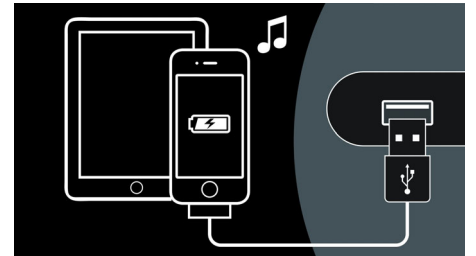

Ascolta e ricarica l'iPod/iPhone/iPad

Questo altoparlante è dotato di porta USB che ti consente di ricaricare il tuo iPod, iPhone, iPad. È sufficiente collegare il tuo dispositivo Apple con il suo cavo USB al retro dell'altoparlante. Puoi riprodurre musica dal tuo dispositivo Apple mentre è in ricarica.

Ingresso AUX

L'ingresso AUX consente la riproduzione di file MP3 direttamente dal tuo lettore multimediale portatile. Oltre al vantaggio di poter ascoltare la musica con la qualità audio superiore dell'altoparlante, l'ingresso AUX risulta anche molto pratico: basta collegare il lettore MP3 portatile all'altoparlante.