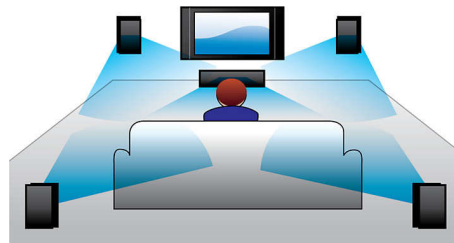

Dolby Digital

Dolby Digital, das führende digitale Mehrkanal-Audioformat, ist dem natürlichen Hörvermögen des menschlichen Gehörs nachempfunden. Daher nehmen Sie den Klang räumlich und besonders realistisch wahr.