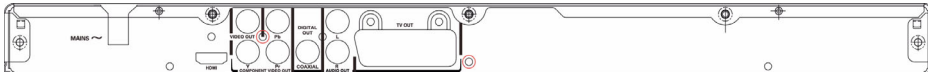

- Soporte para reproducción: CD, MP3-CD, DVD de MP3, CD-R/RW, CD de WMA
- Formato de compresión: Dolby Digital, MP3, PCM, WMA
- Frecuencias de bits de MP3: 32 - 256 kbps

Reproducción de imágenes fijas

- Soporte para reproducción: DVD+R/+RW, DVD-R/-RW, CD-R/RW, CD de imágenes, Kodak Picture CD
- Formato de compresión de imágenes: JPEG
- Mejora de la imagen: Girar fotografías, Girar, Zoom, Secuencia de diapositivas con reproducción

de MP3, Resolución de alta definición

Aplicaciones multimedia

- Conexiones multimedia: Dispositivo de clase de memoria USB
- Formatos de reproducción: DivX, MP3, Imágenes fijas JPEG

Conectividad

- Conexiones traseras: Salida izq./der. de audio analógico, Salida de vídeo compuesto (CVBS), Salida HDMI, Salida coaxial digital, Salida progresiva vídeo por compon., Euroconector

Cómodas funciones

- Protección infantil: Clasificación parental, Bloqueo infantil
- Idiomas de los menús en pantalla: Danés, Holandés, Inglés, Finlandés, Francés, Alemán, Italiano, Noruego, Portugués, Español, Sueco, Turco, Polaco

Accesorios

- Accesorios incluidos: 2 pilas AAA, Guía de config. rápida, Mando a distancia, Folleto de garantía mundial, Manual de usuario

Dimensiones

- Dimensiones del equipo (An. x Al x Pr.): 435 x 37 x 235 mm
- Dimensiones del embalaje (An. x Al x Pr.): 490 x 82 x 320 mm

Potencia

- Alimentación: 50 Hz, 230 V
- Consumo de energía: < 10 W
- Consumo en modo de espera: < 0,8 W

Fecha de emisión
2018-04-11

Versión: 5.0.11

12 NC: 8622 810 13119
EAN: 87 10895 93943 0

© 2018 Koninklijke Philips N.V.
Todos los derechos reservados.

Las especificaciones están sujetas a cambios sin previo aviso. Las marcas registradas son propiedad de Koninklijke Philips N.V. o de sus propietarios respectivos.

www.philips.com