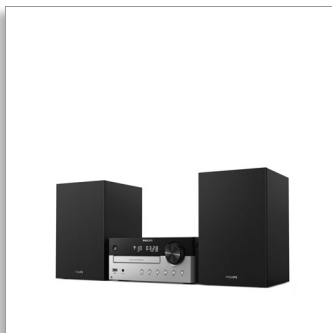

TAM4205

Voller geluid voor al uw muziek

Met dit tijdloze microsysteem kunt u muziek en podcasts streamen, cd's afspelen en naar FM-radio luisteren – allemaal met een rijk geluid van 60 W. Het is perfect voor in een lounge of open woonruimte, en u kunt andere bronnen aansluiten via USB of de audio-ingang.

Van CD-klassiekers tot streaming

- Al uw muziek
- CD-speler. Digitale FM-radio met 10 voorkeuzezenders. Audio-ingang
- USB-poort. Sluit een oude bron aan of laad een mobiele telefoon op
- Bluetooth. Stream muziek, podcasts en meer
- Klassiek ontwerp

Geweldig geluid voor uw muziek

- Digital Sound Control. Kies een vooraf ingestelde geluidsregeling
- Woofer van 4 inch, tweeter 20 mm, uitgangsvermogen van 60 W
- Basreflex-luidsprekers. Rijkere lage tonen

Vul de kamer met muziek

- Netvoeding. Afstandsbediening
- Thuis in uw huis
- Afmetingen van het apparaat: 220 x 104 x 231,5 mm
- Afmetingen luidspreker: 150 x 241,3 x 173 mm

PHILIPS