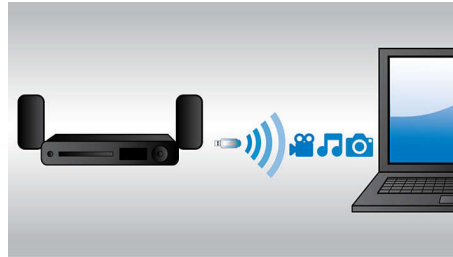

Für ein optimales Kinoerlebnis zu Hause

- Touchpanel für intuitive Wiedergabe- und Lautstärkesteuerung

Genießen Sie einfach umfassendes Entertainment

- Integriertes WiFi für die kabellose Wiedergabe von angeschlossenen Medien
- Full HD 3D Blu-ray für ein beeindruckendes 3D-Filmerlebnis
- Internetradio für die Welt der Online-Radiosender
- HDMI x 2-Anschluss für überragende Bild- und Tonqualität
- Wiedergeben und Aufladen von iPod/iPhone über USB
- Kabellose Musikübertragung von Ihren Musikgeräten über Bluetooth

PHILIPS

Besonderheiten

Full HD 3D Blu-ray

Lassen Sie sich durch 3D Filme auf einem Full HD 3D-Fernseher in Ihrem eigenen Wohnzimmer begeistern. Active3D verwendet die neueste Generation von schnell umschaltenden Displays für realistische Tiefendarstellung und ein wirklichkeitstreuere Filmerlebnis mit einer Full HD-Auflösung von 1080 x 1920. Sie betrachten das Bild durch eine spezielle Brille, bei der das rechte und linke Brillenglas synchron mit den wechselnden Bildern geöffnet und geschlossen werden, für ein 3D-Fernseherlebnis in Full HD mit Ihrem Heimkino. 3D-Filme auf Blu-ray-Discs bieten eine umfassende, hochwertige Auswahl an Inhalten. Außerdem ermöglicht Blu-ray unkomprimierten Surround Sound für ein unvergleichliches Audio-Erlebnis.

500 W Leistung (RMS)

500 W Leistung (RMS) liefern großartigen Sound für Filme und Musik

Integriertes WiFi

Dank eingebautem WiFi können Sie über die Verbindung Ihres Home Entertainment-Systems mit Ihrem Heimnetzwerk eine große Auswahl von populären Online-Diensten nutzen. Sie können einige der besten Websites für Filme, Bilder, Infotainment und andere Inhalte, die an Ihren Fernsehbildschirm angepasst sind, genießen.