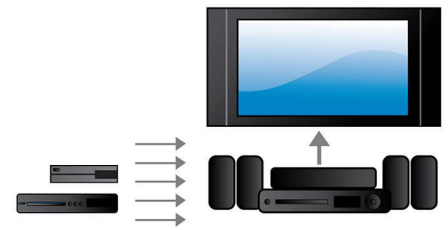

500 W Leistung (RMS)

500 W Leistung (RMS) liefern großartigen Sound für Filme und Musik

Integriertes WiFi

Dank eingebautem WiFi können Sie über die Verbindung Ihres Home Entertainment-Systems mit Ihrem Heimnetzwerk eine große Auswahl von populären Online-Diensten nutzen. Sie können einige der besten Websites für Filme, Bilder, Infotainment und andere Inhalte, die an Ihren Fernsehbildschirm angepasst sind, genießen.

Crystal Clear Sound

Crystal Clear Sound für hervorragende Klarheit und eine realistische Darstellung

Abspielen und Aufladen Ihres iPods/iPhones

Genießen Sie Ihre Lieblingsmusik beim Aufladen Ihres iPods/iPhones! Verbinden Sie Ihren iPod/Ihr iPhone einfach über das USB-Kabel mit dem USB-Anschluss des Home Entertainment-Systems. Es lädt Ihren iPod/Ihr iPhone während der Wiedergabe auf. So können Sie Ihre Musik genießen, ohne sich darum zu sorgen, dass der Akku Ihres Apple-Geräts leer werden könnte.

HDMI x 2

Genießen Sie 3D-Wiedergabe in Überlebensgröße und kristallklaren 5.1- oder 7.1-Sound, indem Sie einfach den Audio-HDMI x 2-Anschluss mit Ihrem nicht-3D-fähigen AV-Empfänger verbinden.

Kabellose Bluetooth-Übertragung