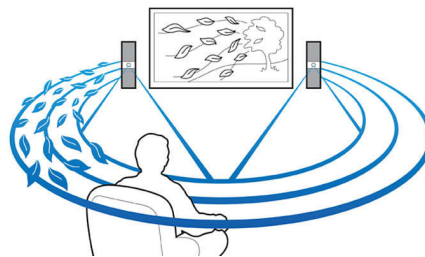

500 W Leistung (RMS)

500 W Leistung (RMS) liefern großartigen Sound für Filme und Musik

Integriertes WiFi

Dank eingebautem WiFi können Sie über die Verbindung Ihres Home Entertainment-Systems mit Ihrem Heimnetzwerk eine große Auswahl von populären Online-Diensten nutzen. Sie können einige der besten Websites für Filme, Bilder, Infotainment und andere Inhalte, die an Ihren Fernsehbildschirm angepasst sind, genießen.

Crystal Clear Sound

Crystal Clear Sound für hervorragende Klarheit und eine realistische Darstellung

Abspielen und Aufladen Ihres iPods/iPhones

Genießen Sie Ihre Lieblingsmusik beim Aufladen Ihres iPods/iPhones! Verbinden Sie Ihren iPod/Ihr iPhone einfach über das USB-Kabel mit dem USB-Anschluss des Home Entertainment-Systems. Es lädt Ihren iPod/Ihr iPhone während der Wiedergabe auf. So können Sie Ihre Musik genießen, ohne sich darum zu sorgen, dass der Akku Ihres Apple-Geräts leer werden könnte.