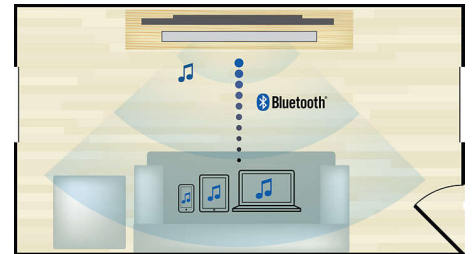

500 W Leistung (RMS)

500 W Leistung (RMS) liefern großartigen Sound für Filme und Musik

Integriertes WiFi

Dank eingebautem WiFi können Sie über die Verbindung Ihres Home Entertainment-Systems mit Ihrem Heimnetzwerk eine große Auswahl von populären Online-Diensten nutzen. Sie können einige der besten Websites für Filme, Bilder, Infotainment und andere Inhalte, die an Ihren Fernsehbildschirm angepasst sind, genießen.

Crystal Clear Sound

Crystal Clear Sound für hervorragende Klarheit und eine realistische Darstellung

Abspielen und Aufladen Ihres iPods/iPhones

Genießen Sie Ihre Lieblingsmusik beim Aufladen Ihres iPods/iPhones! Verbinden Sie Ihren iPod/Ihr iPhone einfach über das USB-Kabel mit dem USB-Anschluss des Home Entertainment-Systems. Es lädt Ihren iPod/Ihr iPhone während der Wiedergabe auf. So können Sie Ihre Musik genießen, ohne sich darum zu sorgen, dass der Akku Ihres Apple-Geräts leer werden könnte.

HDMI x 2

Genießen Sie 3D-Wiedergabe in Überlebensgröße und kristallklaren 5.1- oder 7.1-Sound, indem Sie einfach den Audio-HDMI x 2-Anschluss mit Ihrem nicht-3D-fähigen AV-Empfänger verbinden.

Kabellose Bluetooth-Übertragung