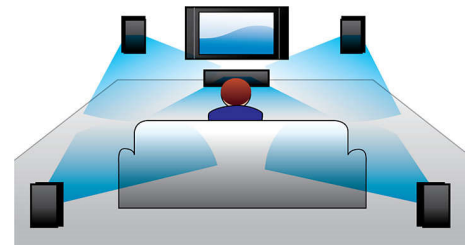

Dolby TrueHD и DTS-HD

Dolby TrueHD и DTS-HD Master Audio Essential осигуряват най-качествения звук от вашите Blu-ray дискове. Възпроизвежданото аудио практически не се отличава от студийния маъстринг, така че чувате точно това, което авторите са искали да чуят. Dolby TrueHD и DTS-HD Master Audio Essential допълват цялостното ви развлечение с висока детайлност.