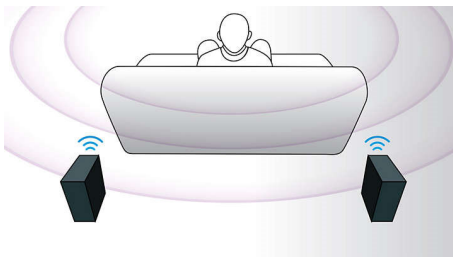

Безжични задни високоговорители - опция

Безжичните задни високоговорители ви осигуряват повече свобода и подвижност при поставяне на високоговорителите в стаята. Разработени с използване на технология без смущения, безжичните високоговорители осигуряват пълен съраунд звук без загрозяващи кабели.