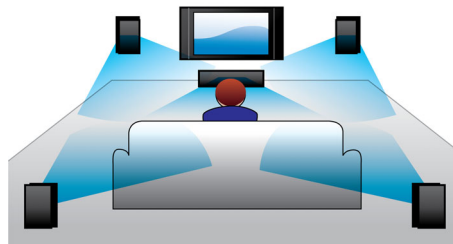

Dolby TrueHD és DTS-HD

A Dolby TrueHD és a DTS-HD Master Audio Essential a legjobb hangzást hozza ki Blu-ray lemezeiből. A hangzás gyakorlatilag megkülönböztethetetlen a hangstúdiókban készült mesterszalagokétól, így Ön pontosan azt hallja, amit az alkotók megálmodtak. A

Dolby TrueHD és a DTS-HD Master Audio Essential teljessé teszi a nagyfelbontás által nyújtott élményt.