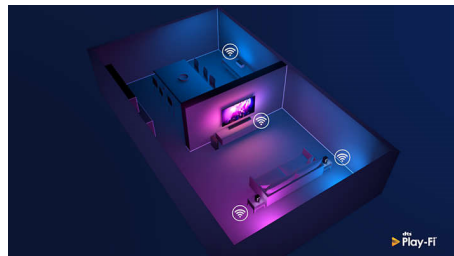

Dolby Atmos

Více napětí, ať už se díváte na cokoli. Tento soundbar kompatibilní se systémem Dolby Atmos reprodukuje hloubku i výšku a vytváří virtuální trojrozměrný prostorový zvuk, který bude proudit nad vámi i kolem vás.

Režim Stadion EQ

Zažijte vzrušení ze sportu přímo ve vašem obývacím pokoji. Režim Stadion EQ vás obklopí okolním ruchem davu na stadionu, takže se budete cítit, jako kdybyste byli přímo mezi fanoušky. Prožívejte s nimi každý důležitý

moment – ale zároveň si vychutnejte čistý zvuk komentáře.

Play-Fi. Do více místností a další funkce

Díky snadné kompatibilitě s technologií Play-Fi se tento soundbar stane hvězdou vaší sestavy pro více místností. Můžete synchronizovat reproduktory kompatibilní s technologií Play-Fi a ozvučit několik místností, nebo dokonce vytvořit skutečně prostorový zvukový systém – to vše prostřednictvím aplikace Philips Sound nebo aplikace Play-Fi.

Výrazný geometrický design

Tento soundbar se může chlubit jedinečným zešikmeným provedením a nízkým profilem. Pokud jde o umístění, díky dodaným držákům na stěnu máte více možností, jak si s ním zdokonalit místnost. Výkonný subwoofer lze zásluhou kompaktní konstrukce jednoduše skrýt.