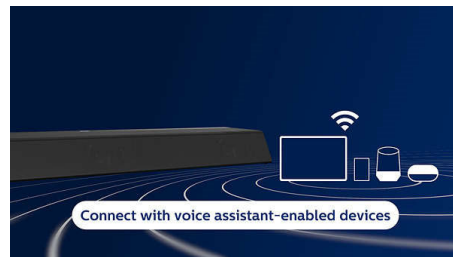

Připojení k hlasovým asistentům

Požádejte zařízení podporující aplikaci Alexa nebo jakýkoli reproduktor s aplikací Google Assistant, aby přehrával hudbu přes soundbar. Máte raději Siri? Tento soundbar podporuje technologii Apple AirPlay 2, jí se tedy můžete ptát také. Zesilujte hudbu. Přeskakujte skladby. Všechno zcela bez použití rukou.

Výrazný geometrický design

Tento soundbar se může chlubit jedinečným zešikmeným provedením a nízkým profilem. Pokud jde o umístění, díky dodaným držákům na stěnu máte více možností, jak si s ním zdokonalit místnost. Výkonný subwoofer lze zásluhou kompaktní konstrukce jednoduše skrýt.

2.1 kanály. Max. 240 W

2.1 kanály. 200 W RMS. Max. 240 W (10% THD)

Přenos v rozlišení 4K. Dvojitý vstup HDMI

Přenos v rozlišení 4K. Dva vstupy HDMI

Spotify Connect. Bluetooth.

Spotify Connect. Bluetooth. Apple AirPlay 2. Optický vstup