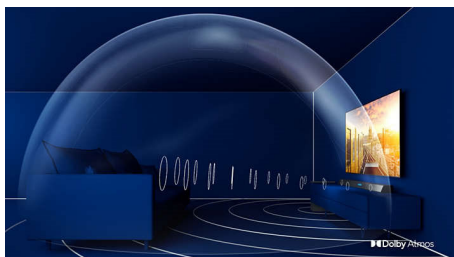

PHILIPS

Soundbar 2.1 s bezdrátovým subwooferem

Max. 240 W. Bezdrátový subwoofer Dolby Atmos®, Kompatibilní s technologií DTS Play-Fi, Připojení k hlasovým asistentům

Přednosti

Filmový zvuk

Tento soundbar přináší nový rozměr zvuku všemu, na co se díváte, i každé vaší oblíbené skladbě. Díky 2.1 kanálům je zvuk bohatší, efekty dunivější a dialogy čistší. Bezdrátový subwoofer umocní každý výbuch a každý rytmus.

Dolby Atmos

Více napětí, ať už se díváte na cokoli. Tento soundbar kompatibilní se systémem Dolby Atmos reprodukuje hloubku i výšku a vytváří virtuální trojrozměrný prostorový zvuk, který bude proudit nad vámi i kolem vás.

Režim Stadion EQ

Zažijte vzrušení ze sportu přímo ve vašem obývacím pokoji. Režim Stadion EQ vás obklopí okolním ruchem davu na stadionu, takže se budete cítit, jako kdybyste byli přímo mezi fanoušky. Prožívejte s nimi každý důležitý