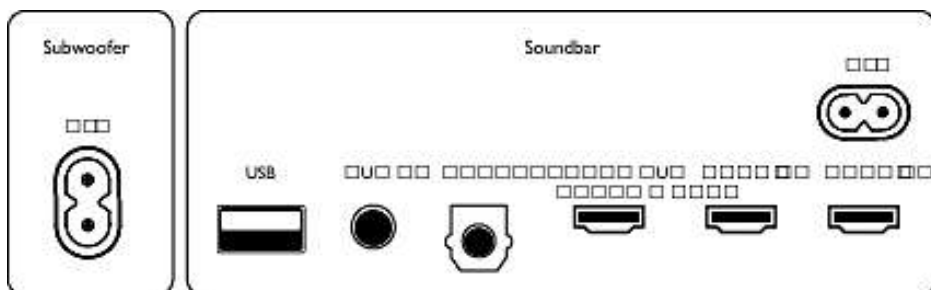

Vnější obal

- Délka: 105.5 cm
- Počet spotřebitelských balení: 2
- Šířka: 57 cm
- Hrubá hmotnost: 20 kg
- Výška: 18 cm
- GTIN: 1 48 95229 10995 4
- Čistá hmotnost: 14.4 kg
- Hmotnost obalu: 5.6 kg

Pohodlí

- Dálkový ovladač
- Noční režim: Ne

Kompatibilita

- Ovládání přes aplikaci ze smartphonu / tabletu

Napájení

- Hlavní jednotka napájecího zdroje: 100–240 V stř., 50/60 Hz
- Napájení subwooferu: 100–240 V stř., 50/60 Hz
- Spotřeba subwooferu v pohotovostním režimu: $0,5\text{ W}$
- Spotřeba hlavní jednotky v pohotovostním režimu: $0,5\text{ W}$
- Automatický pohotovostní režim

Rozměry balení

- Výška: 15 cm
- Typ balení: Krabice
- Typ umístění poličky: Pokládání
- Šířka: 103 cm
- Hloubka: 42.5 cm
- Počet zahrnutých výrobků: 1
- EAN: 48 95229 10995 7
- Hrubá hmotnost: 9.3 kg
- Čistá hmotnost: 7.2 kg
- Hmotnost obalu: 2.1 kg

Příslušenství

- Dodávané příslušenství: Dálkový ovladač, 1 x baterie CR2025, Napájecí kabel, Držák pro montáž

na stěnu, Stručný návod k rychlému použití, Mezinárodní záruční list

Design

- Barva: Tmavě šedá
- Možnost montáže na stěnu

Rozměry

- Hlavní jednotka (Š x V x H): 900 x 57 x 110 mm
- Hmotnost hlavní jednotky: 2,4 kg
- Subwoofer (Š x V x H): 122 x 403 x 300 mm
- Hmotnost subwooferu: 4,8 kg

Videaí

- Průchod signálu 3D
- Vylepšení videa: Přenos videa v rozlišení 4K, Dolby Vision, HDR10, HDR10+, HLG

Datum vydání 2024-04-12

Verze: 7.1.1

EAN: 48 95229 10995 7

© 2024 Koninklijke Philips N.V.
Všechna práva vyhrazena.

Údaje mohou být změněny bez předchozího varování.
Ochranné známky jsou majetkem Koninklijke Philips N.V. nebo jejich příslušných vlastníků.

www.philips.com